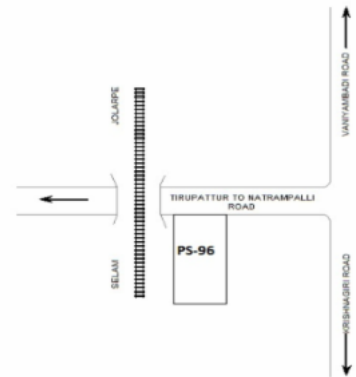

Polling Station Front View

Cad View

Key MAP View

சட்டமன்றத் தொகுதியின் எண் மற்றும் பெயர் : 50-திருப்பத்தூர்  
பிரிவு எண் மற்றும் பெயர் 1-திருப்பத்தூர் (ந), வார்டு 16 புதுப்பேட்டை ரோடு மெயின்(பகுதி) 63 முதல் 171