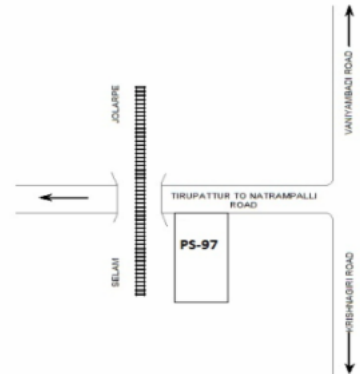

Key MAP View