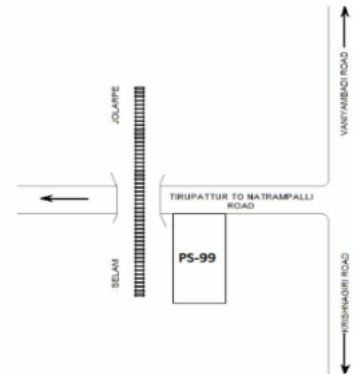

Cad View

Key MAP View