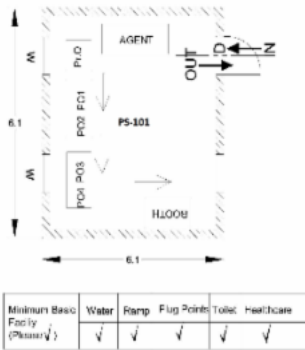

Google Map View

Polling Station Building Front View

Polling Station Front View

Cad View

Key MAP View

சட்டமன்றத் தொகுதியின் எண் மற்றும் பெயர் : 50-திருப்பத்தூர்
பிரிவு எண் மற்றும் பெயர் 1-திருப்பத்தூர் (ந), வார்டு 29 புதுப்பேட்டை ரோடு 5வது தெரு