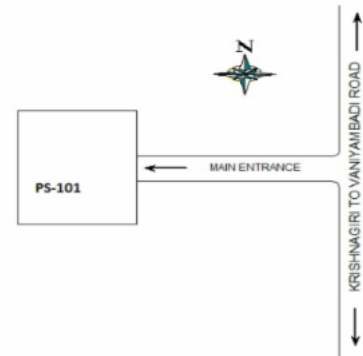

Google Map View

Polling Station Building Front View

Polling Station Front View

Cad View

Key MAP View

சட்டமன்றத் தொகுதியின் எண் மற்றும் பெயர் : 50-திருப்பத்தூர்
பிரிவு எண் மற்றும் பெயர் 1-திருப்பத்தூர் (ந), வார்டு 29 புதுப்பேட்டை ரோடு 5வது தெரு