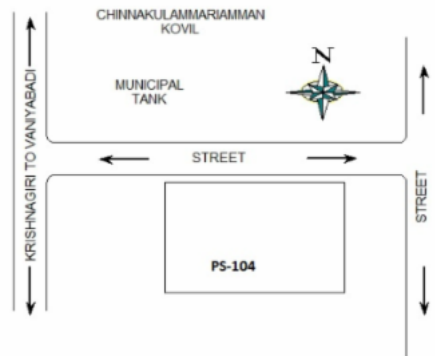

Key MAP View