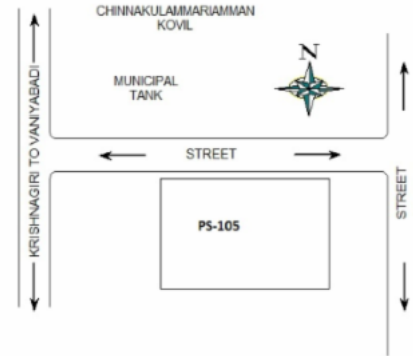

Google Map View

Polling Station Building Front View

Polling Station Front View

Cad View

Key MAP View

Minimum Basic Facility (Please ✓)	Water	Ramp	Plug Points	Toilet	Healthcare
	✓	✓	✓	✓	✓

சட்டமன்றத் தொகுதியின் எண் மற்றும் பெயர் : 50-திருப்பத்தூர்  
பிரிவு எண் மற்றும் பெயர் 1-திருப்பத்தூர் (ந), வார்டு 27 வடக்கு முத்தப்பர் தெரு