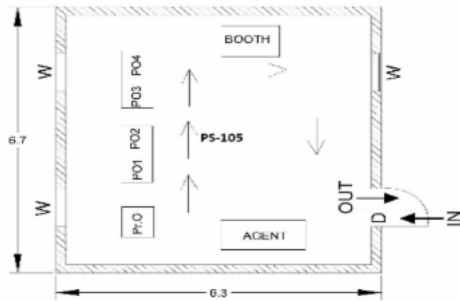

Google Map View

Polling Station Building Front View

Polling Station Front View

Cad View

Key MAP View

Minimum Basic Facility (Please ✓)	Water	Ramp	Plug Points	Toilet	Healthcare
	✓	✓	✓	✓	✓

சட்டமன்றத் தொகுதியின் எண் மற்றும் பெயர் : 50-திருப்பத்தூர்  
பிரிவு எண் மற்றும் பெயர் 1-திருப்பத்தூர் (ந), வார்டு 27 வடக்கு முத்தப்பர் தெரு