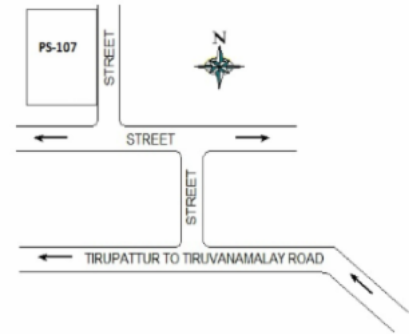

Cad View

Key MAP View