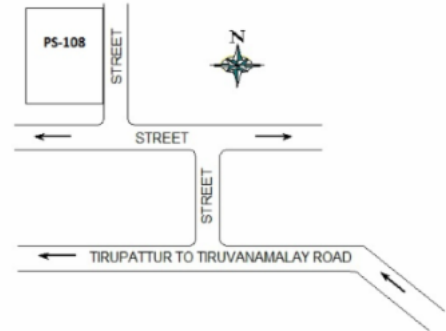

Key MAP View