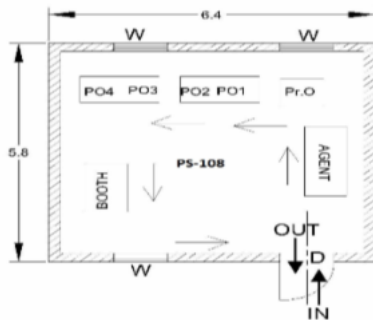

Google Map View

Polling Station Building Front View

Polling Station Front View

Cad View

Minimum Basic Facility (Please ✓)	Water	Ramp	Plug Points	Toilet	Healthcare
	✓	✓	✓	✓	✓

Key MAP View

1 பெயர் : மாரி கணவர் பெயர் : கண்ணன் வீட்டு எண் : 1 வயது : 59 பாலினம் : பெண் Photo is available	SUU0399287	2 பெயர் : சின்னராஜ் தந்தை பெயர் : காளியம்மா வீட்டு எண் : 1 வயது : 40 பாலினம் : ஆண் Photo is available	SUU0642488	3 பெயர் : நாகேஸ்வரி தந்தை பெயர் : கண்ணன் வீட்டு எண் : 1 வயது : 37 பாலினம் : பெண் Photo is available	SUU0399279
4 பெயர் : செளந்தர் ராணி கணவர் பெயர் : வெங்கடேசன் வீட்டு எண் : 1 வயது : 35 பாலினம் : பெண் Photo is available	SUU0399220	5 பெயர் : அமரன் தந்தை பெயர் : பலராமன் வீட்டு எண் : 1 வயது : 34 பாலினம் : ஆண் Photo is available	SUU0540302	6 பெயர் : முத்துவேல் தந்தை பெயர் : சின்னமூஞ்சி வீட்டு எண் : 1 வயது : 33 பாலினம் : ஆண் Photo is available	SUU0920611
7 பெயர் : பாஸ்கர் தந்தை பெயர் : சக்கரவர்த்தி வீட்டு எண் : 1 வயது : 33 பாலினம் : ஆண் Photo is available	SUU0399253	8 பெயர் : விஜயாகுமார் தந்தை பெயர் : தனபால் வீட்டு எண் : 1 வயது : 33 பாலினம் : ஆண் Photo is available	SUU0399428	9 பெயர் : தீபா கணவர் பெயர் : அமரன் வீட்டு எண் : 1 வயது : 32 பாலினம் : பெண் Photo is available	SUU0399360
10 பெயர் : நிதியா கணவர் பெயர் : சக்திவேல் வீட்டு எண் : 1 வயது : 31 பாலினம் : பெண் Photo is available	SUU0642793	11 பெயர் : கமலராஜ் தந்தை பெயர் : செல்வராஜ் வீட்டு எண் : 1 வயது : 30 பாலினம் : ஆண் Photo is available	SUU0744680	12 பெயர் : பிரபாகரன் தந்தை பெயர் : மாயவன் வீட்டு எண் : 1 வயது : 28 பாலினம் : ஆண் Photo is available	SUU0920645
13 பெயர் : பவித்ரா தந்தை பெயர் : செந்தில் குமார் வீட்டு எண் : 1 வயது : 23 பாலினம் : பெண் Photo is available	SUU2040491	14 பெயர் : தீபன் தந்தை பெயர் : வெங்கடேசன் வெங்கடேசன் வீட்டு எண் : 1/3 அண்ணா நகர் வயது : 20 பாலினம் : ஆண் Photo is available	SUU2252377	15 பெயர் : கோபாலகிருஷ்ணன் தந்தை பெயர் : கண்ணன் வீட்டு எண் : 1-30 வயது : 33 பாலினம் : ஆண் Photo is available	SUU0399352
16 பெயர் : லக்ஷ்மி கணவர் பெயர் : கணேசன் வீட்டு எண் : 1/36 அண்ணா நகர் வயது : 34 பாலினம் : பெண் Photo is available	SUU1128461	17 பெயர் : ஆதிலட்சுமி கணவர் பெயர் : சந்தோஷ்குமார் வீட்டு எண் : 2 வயது : 43 பாலினம் : பெண் Photo is available	SUU0399139	18 பெயர் : சசிகுமார் தந்தை பெயர் : ராமு வீட்டு எண் : 3 வயது : 38 பாலினம் : ஆண் Photo is available	SUU0286294
19 பெயர் : நவீன் தந்தை பெயர் : ராமகிருஷ்ணன் வீட்டு எண் : 3 வயது : 29 பாலினம் : ஆண் Photo is available	SUU1199504	20 பெயர் : தமிழ்வாணன் தந்தை பெயர் : வேலு வீட்டு எண் : 3/144 வயது : 25 பாலினம் : ஆண் Photo is available	SUU1220037	21 பெயர் : பார்வதி கணவர் பெயர் : ஆறுமுகம் வீட்டு எண் : 4 வயது : 54 பாலினம் : பெண் Photo is available	SUU0399097
22 பெயர் : சக்திவேல் தந்தை பெயர் : ஆறுமுகம் வீட்டு எண் : 4 வயது : 32 பாலினம் : ஆண் Photo is available	SUU0642785	23 பெயர் : காசியம்மாள் கணவர் பெயர் : வீரசாமி வீட்டு எண் : 7 வயது : 45 பாலினம் : பெண் Photo is available	SUU2135481	24 பெயர் : ஜெயராமன் தந்தை பெயர் : முனியன் வீட்டு எண் : 7 வயது : 36 பாலினம் : ஆண் Photo is available	SUU0399212
25 பெயர் : லோகசங்கரி தந்தை பெயர் : செங்கையன் வீட்டு எண் : 8 வயது : 36 பாலினம் : பெண் Photo is available	SUU0399147	26 பெயர் : சித்ரா கணவர் பெயர் : செந்தில் வீட்டு எண் : 8 வயது : 31 பாலினம் : பெண் Photo is available	SUU1079011	27 பெயர் : ஜெயபுத் தந்தை பெயர் : பிரபாகரன் வீட்டு எண் : 9 வயது : 23 பாலினம் : பெண் Photo is available	SUU2134997
28 பெயர் : முத்துமுகி கணவர் பெயர் : ராஜா வீட்டு எண் : 10 வயது : 35 பாலினம் : பெண் Photo is available	SUU0399170	29 பெயர் : சந்தோஷ் குமார் தந்தை பெயர் : குமார் வீட்டு எண் : 10 வயது : 31 பாலினம் : ஆண் Photo is available	SUU2212660	30 பெயர் : கற்பகம் கணவர் பெயர் : நாகராஜன் வீட்டு எண் : 12 வயது : 34 பாலினம் : பெண் Photo is available	SUU0399204