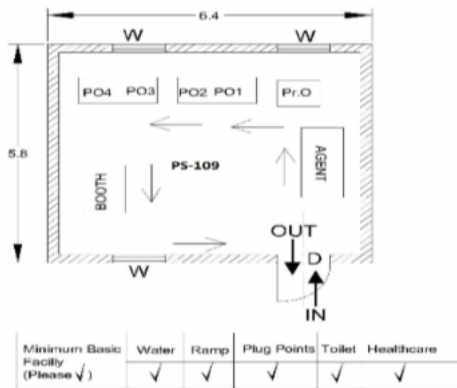

Google Map View

Polling Station Building Front View

Polling Station Front View

Cad View

Key MAP View

சட்டமன்றத் தொகுதியின் எண் மற்றும் பெயர் : 50-திருப்பத்தூர் பிரிவு எண் மற்றும் பெயர் 1-திருப்பத்தூர் (ந), வார்டு 32 கௌதமபேட்டை 1வது தெரு