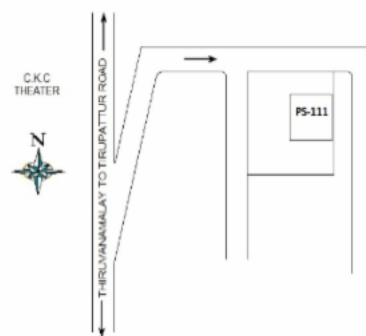

Key MAP View