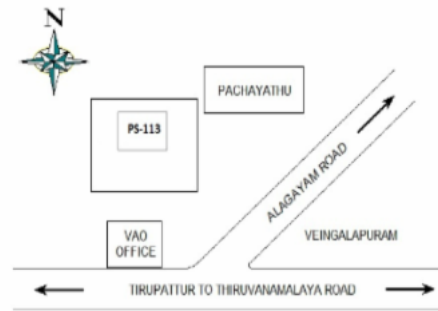

Google Map View

Polling Station Building Front View

Polling Station Front View

Cad View

Key MAP View

சட்டமன்றத் தொகுதியின் எண் மற்றும் பெயர் : 50-திருப்பத்தூர்  
பிரிவு எண் மற்றும் பெயர் 1-திருப்பத்தூர் (ந), வார்டு 25 சந்தாமியான் தெரு 2