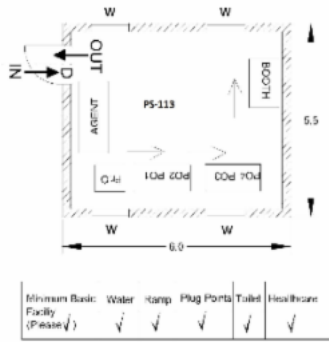

Google Map View

Polling Station Building Front View

Polling Station Front View

Cad View

Key MAP View

சட்டமன்றத் தொகுதியின் எண் மற்றும் பெயர் : 50-திருப்பத்தூர்  
பிரிவு எண் மற்றும் பெயர் 1-திருப்பத்தூர் (ந), வார்டு 25 சந்தாமியான் தெரு 2