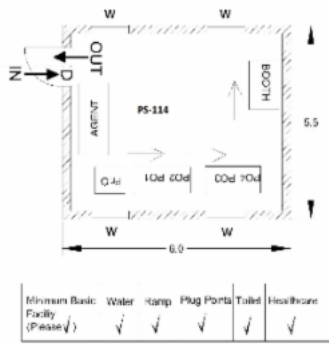

Google Map View

Polling Station Building Front View

Polling Station Front View

Cad View

Key MAP View

சட்டமன்றத் தொகுதியின் எண் மற்றும் பெயர் : 50-திருப்பத்தூர்
பிரிவு எண் மற்றும் பெயர் 1-திருப்பத்தூர் (ந), வார்டு 25 அப்பாய் தெரு 3வது சந்து