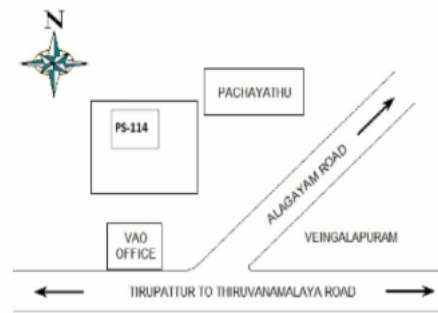

Google Map View

Polling Station Building Front View

Polling Station Front View

Cad View

Key MAP View

சட்டமன்றத் தொகுதியின் எண் மற்றும் பெயர் : 50-திருப்பத்தூர்
பிரிவு எண் மற்றும் பெயர் 1-திருப்பத்தூர் (ந), வார்டு 25 அப்பாய் தெரு 3வது சந்து