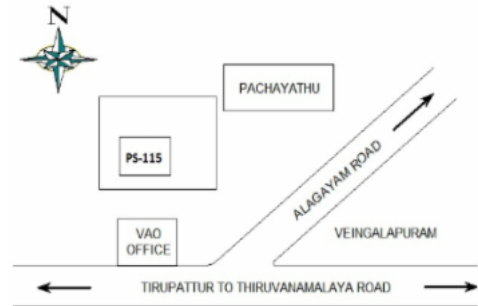

Key MAP View