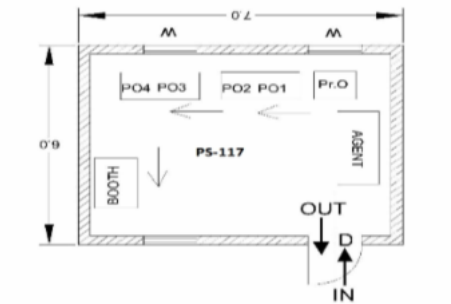

Google Map View

Polling Station Building Front View

Polling Station Front View

Cad View

Minimum Basic Facility (Please ✓)	Water	Ramp	Plug Points	Toilet	Healthcare
	✓	✓	✓	✓	✓

Key MAP View

சட்டமன்றத் தொகுதியின் எண் மற்றும் பெயர் : 50-திருப்பத்தூர் பிரிவு எண் மற்றும் பெயர் 1-வெங்களாபுரம் (வ.கி) மற்றும் (ஊ), வார்டு 1 வெங்களாபுரம்