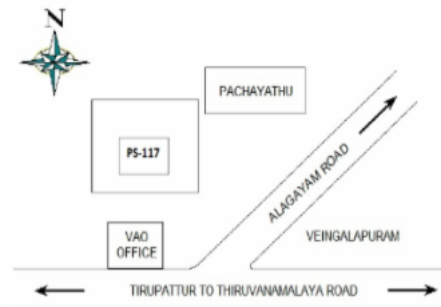

Google Map View

Polling Station Building Front View

Polling Station Front View

Cad View

Minimum Basic Facility (Please ✓)	Water	Ramp	Plug Points	Toilet	Healthcare
	✓	✓	✓	✓	✓

Key MAP View

சட்டமன்றத் தொகுதியின் எண் மற்றும் பெயர் : 50-திருப்பத்தூர் பிரிவு எண் மற்றும் பெயர் 1-வெங்களாபுரம் (வ.கி) மற்றும் (ஊ), வார்டு 1 வெங்களாபுரம்