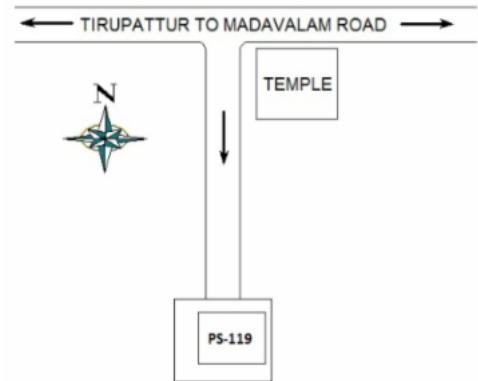

Google Map View

Polling Station Building Front View

Polling Station Front View

Cad View

Maker (Rev)	W22	W23	W24	W25	W26
Family (Tharu)	✓	✓	✓	✓	✓

Key MAP View

1 பெயர் : சீனி தந்தை பெயர்: கடோகிஜன் வீட்டு எண் : 1 வயது : 77 பாலினம் : ஆண்	SUU1655687 Photo is available	2 பெயர் : கருப்பம்மாள் கணவர் பெயர்: சீனி வீட்டு எண் : 1 வயது : 66 பாலினம் : பெண்	SUU1655695 Photo is available	3 பெயர் : வெங்கடேசன் தந்தை பெயர்: கிருஷ்ணன் வீட்டு எண் : 1 வயது : 54 பாலினம் : ஆண்	SUU0290312 Photo is available
4 பெயர் : லட்சுமி கணவர் பெயர்: முனிராஜ் வீட்டு எண் : 1 வயது : 52 பாலினம் : பெண்	SUU0359414 Photo is available	5 பெயர் : ராதா கணவர் பெயர்: முருகன் வீட்டு எண் : 1 வயது : 44 பாலினம் : பெண்	SUU0415414 Photo is available	6 பெயர் : முருகன் தந்தை பெயர்: ராஜா வீட்டு எண் : 1 வயது : 44 பாலினம் : ஆண்	SUU0415471 Photo is available
7 பெயர் : சிவக்குமார் தந்தை பெயர்: சீனி வீட்டு எண் : 1 வயது : 42 பாலினம் : ஆண்	MDH2153823 Photo is available	8 பெயர் : வெங்கடேசன் தந்தை பெயர்: அன்பழகன் வீட்டு எண் : 1 வயது : 38 பாலினம் : ஆண்	SUU0554527 Photo is available	9 பெயர் : பரந்தாமன் தந்தை பெயர்: கதிர்வேல் வீட்டு எண் : 1 வயது : 38 பாலினம் : ஆண்	SUU0555581 Photo is available
10 பெயர் : புஷ்பராணி கணவர் பெயர்: சிவக்குமார் வீட்டு எண் : 1 வயது : 38 பாலினம் : பெண்	SUU0554303 Photo is available	11 பெயர் : கீதா கணவர் பெயர்: பரந்தாமன் வீட்டு எண் : 1 வயது : 36 பாலினம் : பெண்	SUU0749036 Photo is available	12 பெயர் : வரலட்சுமி தந்தை பெயர்: மலைவாசன் வீட்டு எண் : 1 வயது : 34 பாலினம் : பெண்	SUU0646448 Photo is available
13 பெயர் : அழகிரி தந்தை பெயர்: கோவிந்தன் வீட்டு எண் : 1 வயது : 34 பாலினம் : ஆண்	SUU0359349 Photo is available	14 பெயர் : சசி ரோகா கணவர் பெயர்: சிவகுமார் வீட்டு எண் : 1 வயது : 33 பாலினம் : பெண்	SUU0359430 Photo is available	15 பெயர் : நவீன் குமார் தந்தை பெயர்: மதி வீட்டு எண் : 1 வயது : 33 பாலினம் : ஆண்	SUU0359562 Photo is available
16 பெயர் : வேலு தந்தை பெயர்: ஜெயராஜ் வீட்டு எண் : 1 வயது : 32 பாலினம் : ஆண்	SUU0554493 Photo is available	17 பெயர் : அர்ச்சுனா தந்தை பெயர்: ராமன் வீட்டு எண் : 1 வயது : 31 பாலினம் : பெண்	SUU0979351 Photo is available	18 பெயர் : பிரதாப் தந்தை பெயர்: அண்ணாமலை வீட்டு எண் : 1 வயது : 31 பாலினம் : ஆண்	SUU1039569 Photo is available
19 பெயர் : வினிதா கணவர் பெயர்: பாஸ்கர் வீட்டு எண் : 1 வயது : 30 பாலினம் : பெண்	SUU1039502 Photo is available	20 பெயர் : குமரேசன் தந்தை பெயர்: சுக்கா வீட்டு எண் : 1 வயது : 30 பாலினம் : ஆண்	SUU0807727 Photo is available	21 பெயர் : முருகன் தந்தை பெயர்: செல்வராஜி வீட்டு எண் : 1 வயது : 28 பாலினம் : ஆண்	SUU1039577 Photo is available
22 பெயர் : விக்னேஷ் தந்தை பெயர்: மதியழகன் வீட்டு எண் : 1 வயது : 28 பாலினம் : ஆண்	SUU1039544 Photo is available	23 பெயர் : தாமஸ் தந்தை பெயர்: ஆஞ்சநேயன் வீட்டு எண் : 1 வயது : 28 பாலினம் : ஆண்	SUU1039551 Photo is available	24 பெயர் : நாராயணன் தந்தை பெயர்: கோவிந்தராஜ் வீட்டு எண் : 1 வயது : 27 பாலினம் : ஆண்	SUU1088111 Photo is available
25 பெயர் : மாலா கணவர் பெயர்: சுரேஷ் வீட்டு எண் : 1 வயது : 26 பாலினம் : பெண்	SUU1171446 Photo is available	26 பெயர் : ரோசி தந்தை பெயர்: கிருஷ்ணமூர்த்தி வீட்டு எண் : 1 வயது : 26 பாலினம் : பெண்	SUU1187020 Photo is available	27 பெயர் : மூவிதா மூ தந்தை பெயர்: மூர்த்தி சி வீட்டு எண் : 1/171 வயது : 19 பாலினம் : பெண்	SUU2442465 Photo is available
28 பெயர் : கிருஷ்ணமூர்த்தி தந்தை பெயர்: தர்மலிங்கம் வீட்டு எண் : 1-179 வயது : 29 பாலினம் : ஆண்	SUU0979336 Photo is available	29 பெயர் : சகாதேவன் தந்தை பெயர்: தர்மலிங்கம் வீட்டு எண் : 1/179 வயது : 25 பாலினம் : ஆண்	SUU1168616 Photo is available	30 பெயர் : சரவணன் அ தந்தை பெயர்: அன்பு வீட்டு எண் : 1/183 வயது : 19 பாலினம் : ஆண்	SUU2374478 Photo is available