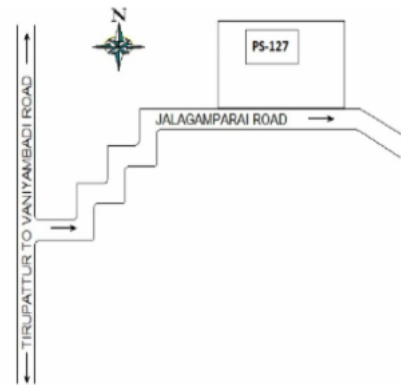

Key MAP View