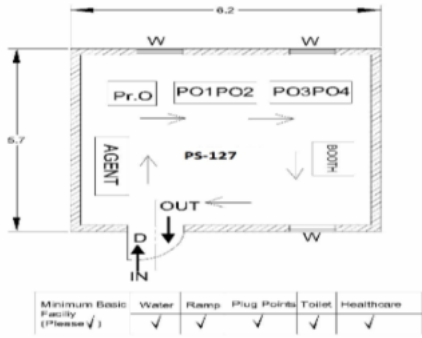

Google Map View

Polling Station Building Front View

Polling Station Front View

Cad View

Key MAP View

1 பெயர் : வேண்டா மணி கணவர் பெயர்: கோபிநாதன் வீட்டு எண் : 1 வயது : 39 பாலினம் : பெண்	SUU0752972 Photo is available	2 பெயர் : முனீஸ்வரி தாயின் பெயர்: நாகம்மாள் வீட்டு எண் : 1 வயது : 39 பாலினம் : பெண்	SUU0650853 Photo is available	3 பெயர் : உமா கணவர் பெயர்: கார்த்திகேயன் வீட்டு எண் : 1 வயது : 33 பாலினம் : பெண்	SUU0905596 Photo is available
4 பெயர் : புகழேந்தி தந்தை பெயர்: சுதிர்வேல் வீட்டு எண் : 1 வயது : 30 பாலினம் : ஆண்	SUU0752816 Photo is available	5 பெயர் : சரிதா தந்தை பெயர்: தனரத்தினம் வீட்டு எண் : 1 வயது : 29 பாலினம் : பெண்	SUU0856153 Photo is available	6 பெயர் : மணி தந்தை பெயர்: முருகேசன் வீட்டு எண் : 1 வயது : 29 பாலினம் : ஆண்	SUU0752964 Photo is available
7 பெயர் : அஜித் தந்தை பெயர்: ரமேஷ் வீட்டு எண் : 1 வயது : 28 பாலினம் : ஆண்	SUU0925735 Photo is available	8 பெயர் : மீனா தேவேந்திரன் கணவர் பெயர்: வீரகுமார் வீரமணி வீட்டு எண் : 1 வயது : 28 பாலினம் : பெண்	SUU2003556 Photo is available	9 பெயர் : ஷானினி தந்தை பெயர்: முரளி வீட்டு எண் : 1 வயது : 27 பாலினம் : பெண்	SUU1041458 Photo is available
10 பெயர் : சக்திவேல் தந்தை பெயர்: சரவணன் வீட்டு எண் : 1 வயது : 24 பாலினம் : ஆண்	SUU2156594 Photo is available	11 பெயர் : நிவேதா தந்தை பெயர்: நாராயணசாமி வீட்டு எண் : 1/214 வயது : 25 பாலினம் : பெண்	SUU2038909 Photo is available	12 பெயர் : நவந்தம் நா தந்தை பெயர்: ஜெயபிரகாஷ் வீட்டு எண் : 2-42 வயது : 31 பாலினம் : பெண்	SUU0650770 Photo is available
13 பெயர் : தேவராஜ் தந்தை பெயர்: நாராயணசாமி வீட்டு எண் : 2-42 வயது : 29 பாலினம் : ஆண்	SUU0856237 Photo is available	14 பெயர் : சந்திரமதி கணவர் பெயர்: பூதீதர் வீட்டு எண் : 3/343 வயது : 27 பாலினம் : பெண்	SUU2038693 Photo is available	15 பெயர் : இந்துபிரியா தந்தை பெயர்: குமார் வீட்டு எண் : 5-267 வயது : 21 பாலினம் : பெண்	SUU2275881 Photo is available
16 பெயர் : ஆனந்தி கணவர் பெயர்: திருப்பதி வீட்டு எண் : 13B வயது : 38 பாலினம் : பெண்	SUU0046474 Photo is available	17 பெயர் : அஸ்வினி கோ கணவர் பெயர்: துரைசாமி வீட்டு எண் : 15 வயது : 27 பாலினம் : பெண்	SUU2007912 Photo is available	18 பெயர் : பிருந்தா கணவர் பெயர்: தென்னரசு வீட்டு எண் : 16B வயது : 49 பாலினம் : பெண்	SUU1554641 Photo is available
19 பெயர் : யாகவள்ளி தந்தை பெயர்: தென்னரசு வீட்டு எண் : 16B வயது : 29 பாலினம் : பெண்	SUU0925743 Photo is available	20 பெயர் : பூங்கொடி கணவர் பெயர்: புகழரசு வீட்டு எண் : 16b-221 வயது : 40 பாலினம் : பெண்	SUU0925859 Photo is available	21 பெயர் : சரண்யா தந்தை பெயர்: சண்முகம் வீட்டு எண் : 18 வயது : 25 பாலினம் : பெண்	SUU1170844 Photo is available
22 பெயர் : சரண்யா கணவர் பெயர்: சக்திவேல் வீட்டு எண் : 18/பீ வயது : 25 பாலினம் : பெண்	SUU2184786 Photo is available	23 பெயர் : மெய்ப்பிரியன் கூ தந்தை பெயர்: கூத்தன் த வீட்டு எண் : 21ஏ வயது : 26 பாலினம் : ஆண்	SUU1171271 Photo is available	24 பெயர் : சந்தோஷ் தந்தை பெயர்: பிரகல்நாதன் வீட்டு எண் : 23 வயது : 19 பாலினம் : ஆண்	SUU2420446 Photo is available
25 பெயர் : அறிவு கணவர் பெயர்: மணிகண்டன் வீட்டு எண் : 28 வயது : 34 பாலினம் : பெண்	SUU0237511 Photo is available	26 பெயர் : வினோத் தந்தை பெயர்: மணி வீட்டு எண் : 28 வயது : 28 பாலினம் : ஆண்	SUU0980375 Photo is available	27 பெயர் : இராஜசுலோசனா கணவர் பெயர்: மணிவாசகம் வீட்டு எண் : 38A வயது : 38 பாலினம் : பெண்	SUU0650895 Photo is available
28 பெயர் : பிரிவினா முகுந்தன் தந்தை பெயர்: முகுந்தன் வீட்டு எண் : 40/1 வயது : 19 பாலினம் : பெண்	SUU2446987 Photo is available	29 பெயர் : விஜய் ப தந்தை பெயர்: பழனி வீட்டு எண் : 41 வயது : 29 பாலினம் : ஆண்	SUU0980367 Photo is available	30 பெயர் : பேரரசு தந்தை பெயர்: மகேந்திரன் வீட்டு எண் : 46/டி வயது : 19 பாலினம் : ஆண்	SUU2422475 Photo is available