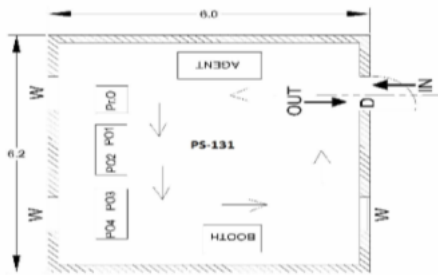

Google Map View

Polling Station Building Front View

Polling Station Front View

Cad View

Key MAP View

Minimum Basic Facility (Please ✓)	Water	Ramp	Plug Points	Toilet	Healthcare
	✓	✓	✓	✓	✓

சட்டமன்றத் தொகுதியின் எண் மற்றும் பெயர் : 50-திருப்பத்தூர் பிரிவு எண் மற்றும் பெயர் 1-மாடப்பள்ளி (வ.கி), புதுக்கோட்டை (ஊ), வார்டு 3 கல்லாத்தூர்