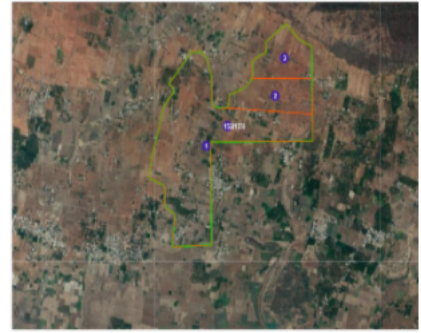

Google Map View