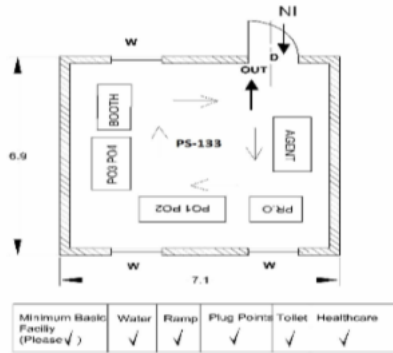

Google Map View

Polling Station Building Front View

Polling Station Front View

Cad View

Key MAP View

1 பெயர் : காசியம்மாள் கணவர் பெயர் : பெருமாள் வீட்டு எண் : 1 வயது : 83 பாலினம் : பெண்	SUU0577742	Photo is available	2 பெயர் : சந்திரன் தந்தை பெயர் : நடராஜ் வீட்டு எண் : 1 வயது : 49 பாலினம் : ஆண்	SUU0363739	Photo is available	3 பெயர் : கோவிந்தராஜ் தந்தை பெயர் : கண்ணன் வீட்டு எண் : 1 வயது : 49 பாலினம் : ஆண்	SUU0755272	Photo is available
4 பெயர் : அன்பழகன் தந்தை பெயர் : ஆறுமுகம் வீட்டு எண் : 1 வயது : 46 பாலினம் : ஆண்	SUU2275352	Photo is available	5 பெயர் : கிரேசி கணவர் பெயர் : சார்லஸ் குமார் வீட்டு எண் : 1 வயது : 38 பாலினம் : பெண்	SUU1042605	Photo is available	6 பெயர் : பிரபு தந்தை பெயர் : ராஜமாணிக்கம் வீட்டு எண் : 1 வயது : 35 பாலினம் : ஆண்	SUU0577684	Photo is available
7 பெயர் : சுரேஷ் தந்தை பெயர் : எத்திராஜி வீட்டு எண் : 1 வயது : 34 பாலினம் : ஆண்	SUU0577668	Photo is available	8 பெயர் : ஜெரோம்ஆனந் தந்தை பெயர் : பிலவேந்திரன் வீட்டு எண் : 1 வயது : 33 பாலினம் : ஆண்	SUU0363911	Photo is available	9 பெயர் : சரண்யா கணவர் பெயர் : பெருமாள் வீட்டு எண் : 1 வயது : 30 பாலினம் : பெண்	SUU0927897	Photo is available
10 பெயர் : கலை செல்விஹ தந்தை பெயர் : அண்ணாதுரை வீட்டு எண் : 1 வயது : 30 பாலினம் : பெண்	SUU1096684	Photo is available	11 பெயர் : சாந்தகுமார் தந்தை பெயர் : கணேசன் வீட்டு எண் : 1 வயது : 29 பாலினம் : ஆண்	SUU0928200	Photo is available	12 பெயர் : சுரேஷ் தாயின் பெயர் : சாரதா வீட்டு எண் : 01 வயது : 25 பாலினம் : ஆண்	SUU2044956	Photo is available
13 பெயர் : சோபியா தந்தை பெயர் : ஆரோக்கியா சாமி வீட்டு எண் : 01 வயது : 23 பாலினம் : பெண்	SUU2044766	Photo is available	14 பெயர் : ரார்ட் லில்லியம் தந்தை பெயர் : தோமினிக் வீட்டு எண் : 1-38 வயது : 36 பாலினம் : ஆண்	SUU0296756	Photo is available	15 பெயர் : பிரேமா மேரி தந்தை பெயர் : லூக்காஸ் வீட்டு எண் : 1-75 வயது : 29 பாலினம் : பெண்	SUU0928085	Photo is available
16 பெயர் : சில்லியா தந்தை பெயர் : மரியஜேயசுதாஸ் வீட்டு எண் : 1-82 வயது : 29 பாலினம் : பெண்	SUU0928093	Photo is available	17 பெயர் : செல்வி கணவர் பெயர் : சுப்பிரமணி வீட்டு எண் : 2 வயது : 59 பாலினம் : பெண்	MDH2016954	Photo is available	18 பெயர் : சென்பகம் கணவர் பெயர் : அன்பழான் வீட்டு எண் : 2 வயது : 38 பாலினம் : பெண்	SUU2275006	Photo is available
19 பெயர் : துளசிராமன் தந்தை பெயர் : மகேஸ்வரி வீட்டு எண் : 2 வயது : 32 பாலினம் : ஆண்	SUU0855098	Photo is available	20 பெயர் : கார்த்தி தந்தை பெயர் : சண்முகம் வீட்டு எண் : 02 வயது : 24 பாலினம் : ஆண்	SUU2044907	Photo is available	21 பெயர் : அருண் குமார் தந்தை பெயர் : விஸ்வநாதன் வீட்டு எண் : 2-31 வயது : 32 பாலினம் : ஆண்	SUU0855049	Photo is available
22 பெயர் : விநாயகமூர்த்தி தந்தை பெயர் : எத்திராஜி வீட்டு எண் : 2-156 வயது : 40 பாலினம் : ஆண்	MDH3396389	Photo is available	23 பெயர் : ஜாஸ்மின் ஜெனிதா மேரி தந்தை பெயர் : மரிய பிரகாசம் வீட்டு எண் : 2/192 வயது : 28 பாலினம் : பெண்	SUU1174978	Photo is available	24 பெயர் : சரஸ்வதி தந்தை பெயர் : சொக்கலிங்கம் வீட்டு எண் : 2/223 வயது : 38 பாலினம் : பெண்	SUU1175108	Photo is available
25 பெயர் : பரத் தந்தை பெயர் : கண்ணபிரான் வீட்டு எண் : 2/223 வயது : 19 பாலினம் : ஆண்	SUU2402634	Photo is available	26 பெயர் : திருமலை தந்தை பெயர் : ராஜா வீட்டு எண் : 2-335 வயது : 28 பாலினம் : ஆண்	SUU0927855	Photo is available	27 பெயர் : தினேஷ்குமார் தந்தை பெயர் : செல்வராஜ் வீட்டு எண் : 2-336 வயது : 27 பாலினம் : ஆண்	SUU1042688	Photo is available
28 பெயர் : சத்தியா தந்தை பெயர் : சந்திரன் வீட்டு எண் : 2-337 வயது : 28 பாலினம் : பெண்	SUU0927913	Photo is available	29 பெயர் : ரா.சந்திரப்பிரியா கணவர் பெயர் : ராஜேஷ்குமார் வீட்டு எண் : 3 வயது : 30 பாலினம் : பெண்	SUU1942846	Photo is available	30 பெயர் : கௌரி சங்கர் சு தந்தை பெயர் : சுப்பிரமணி வீட்டு எண் : 3 வயது : 29 பாலினம் : ஆண்	SUU1042647	Photo is available