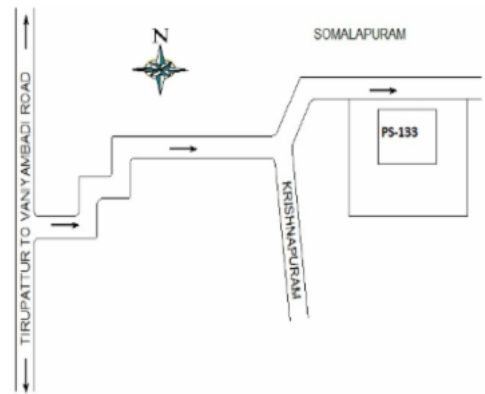

Key MAP View