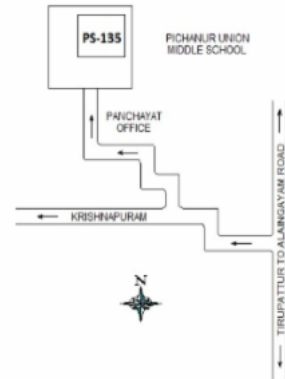

Key MAP View