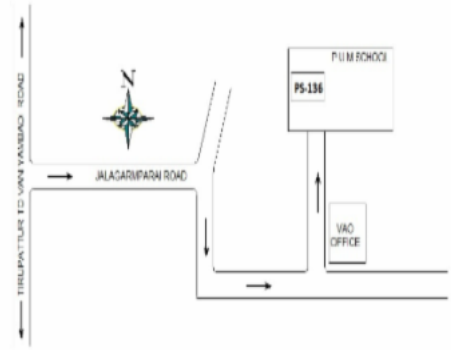

Key MAP View