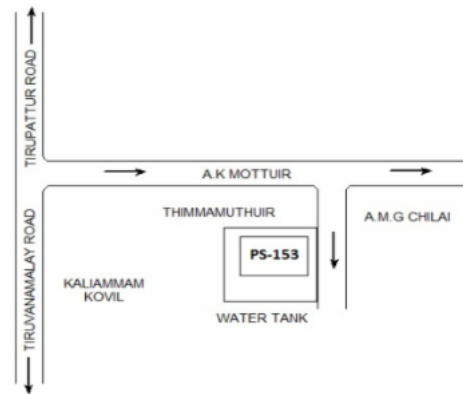

Google Map View

Polling Station Building Front View

Polling Station Front View

Cad View

Key MAP View

சட்டமன்றத் தொகுதியின் எண் மற்றும் பெயர் : 50-திருப்பத்தூர்
பிரிவு எண் மற்றும் பெயர் 1-ஏ.கே.மோட்டுர் (வ.கி), திம்மணாமத்தூர் (ஊ), வார்டு 1 திம்மணாமத்தூர்