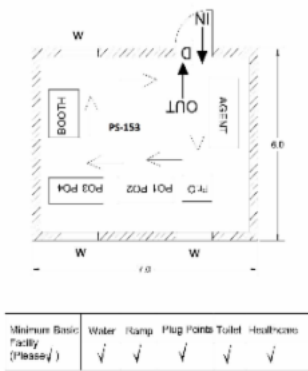

Google Map View

Polling Station Building Front View

Polling Station Front View

Cad View

Key MAP View

சட்டமன்றத் தொகுதியின் எண் மற்றும் பெயர் : 50-திருப்பத்தூர்
பிரிவு எண் மற்றும் பெயர் 1-ஏ.கே.மோட்டுர் (வ.கி), திம்மணாமத்தூர் (ஊ), வார்டு 1 திம்மணாமத்தூர்