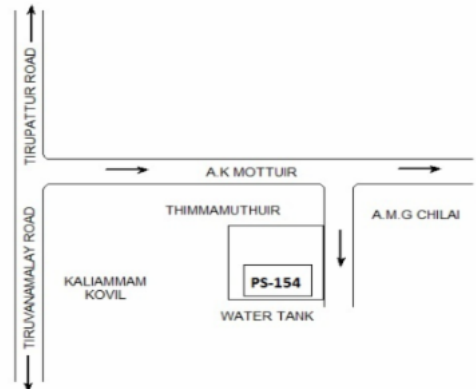

Google Map View

Polling Station Building Front View

Polling Station Front View

Cad View

Key MAP View

1 பெயர் : ராணி கணவர் பெயர் : கோவிந்தன் வீட்டு எண் : 1 வயது : 72 பாலினம் : பெண் Photo is available	SUU0660332	2 பெயர் : கன்னியம்மாள் கணவர் பெயர் : வெங்கடேசன் வீட்டு எண் : 1 வயது : 70 பாலினம் : பெண் Photo is available	SUU0419879	3 பெயர் : ஜெயா கணவர் பெயர் : கேசவன் வீட்டு எண் : 1 வயது : 66 பாலினம் : பெண் Photo is available	SUU0197012
4 பெயர் : பரமேஸ்வரி கணவர் பெயர் : ராஜேந்திரன் வீட்டு எண் : 1 வயது : 66 பாலினம் : பெண் Photo is available	SUU0196774	5 பெயர் : பூபதி தந்தை பெயர் : கோவிந்தசாமி வீட்டு எண் : 1 வயது : 62 பாலினம் : ஆண் Photo is available	SUU0366864	6 பெயர் : மணி தந்தை பெயர் : வெங்கடசாமி வீட்டு எண் : 1 வயது : 61 பாலினம் : ஆண் Photo is available	SUU0197095
7 பெயர் : கிருஷ்ணன் இதரர் பெயர் : கோவிந்தி வீட்டு எண் : 1 வயது : 58 பாலினம் : ஆண் Photo is available	SUU0196477	8 பெயர் : ராஜா தந்தை பெயர் : கண்ணப்பன் வீட்டு எண் : 1 வயது : 56 பாலினம் : ஆண் Photo is available	SUU0196675	9 பெயர் : சுவர்ணா கணவர் பெயர் : பதி வீட்டு எண் : 1 வயது : 56 பாலினம் : பெண் Photo is available	SUU0196907
10 பெயர் : கிருஷ்ணன் தந்தை பெயர் : வெங்கடசாமி வீட்டு எண் : 1 வயது : 56 பாலினம் : ஆண் Photo is available	SUU0197079	11 பெயர் : மனோகரன் தந்தை பெயர் : ராஜி வீட்டு எண் : 1 வயது : 55 பாலினம் : ஆண் Photo is available	SUU0660241	12 பெயர் : அம்சவேணி கணவர் பெயர் : துரைசாமி வீட்டு எண் : 1 வயது : 51 பாலினம் : பெண் Photo is available	SUU0196691
13 பெயர் : ஜெயலட்சுமி கணவர் பெயர் : மணி வீட்டு எண் : 1 வயது : 51 பாலினம் : பெண் Photo is available	SUU0197103	14 பெயர் : குமரேசன் தந்தை பெயர் : சீனிவாசன் வீட்டு எண் : 1 வயது : 49 பாலினம் : ஆண் Photo is available	SUU0197038	15 பெயர் : சேகர் தந்தை பெயர் : ராஜேந்திரன் வீட்டு எண் : 1 வயது : 46 பாலினம் : ஆண் Photo is available	SUU0196758
16 பெயர் : சாமுண்டி தந்தை பெயர் : கிருஷ்ணன் வீட்டு எண் : 1 வயது : 46 பாலினம் : ஆண் Photo is available	SUU0197087	17 பெயர் : பிருந்தா கணவர் பெயர் : குமரேசன் வீட்டு எண் : 1 வயது : 45 பாலினம் : பெண் Photo is available	SUU0197046	18 பெயர் : முருகேசன் சீ தந்தை பெயர் : சீனிவாசன் வீட்டு எண் : 1 வயது : 44 பாலினம் : ஆண் Photo is available	SUU1046721
19 பெயர் : வரலட்சுமி கணவர் பெயர் : சண்முகம் வீட்டு எண் : 1 வயது : 43 பாலினம் : பெண் Photo is available	SUU0660290	20 பெயர் : பரிமளா கணவர் பெயர் : ஜெயவேலு வீட்டு எண் : 1 வயது : 43 பாலினம் : பெண் Photo is available	SUU0660308	21 பெயர் : ரவிசந்திரன் தந்தை பெயர் : பூபாலன் வீட்டு எண் : 1 வயது : 41 பாலினம் : ஆண் Photo is available	SUU0196717
22 பெயர் : தனபால் தந்தை பெயர் : அருணகிரி வீட்டு எண் : 1 வயது : 41 பாலினம் : ஆண் Photo is available	SUU0196972	23 பெயர் : மஞ்சு கணவர் பெயர் : முருகேசன் வீட்டு எண் : 1 வயது : 41 பாலினம் : பெண் Photo is available	SUU0196980	24 பெயர் : கோபி தந்தை பெயர் : மல்சேசன் வீட்டு எண் : 1 வயது : 41 பாலினம் : ஆண் Photo is available	SUU0196618
25 பெயர் : ராமதாஸ் தந்தை பெயர் : ராஜி வீட்டு எண் : 1 வயது : 40 பாலினம் : ஆண் Photo is available	SUU0196642	26 பெயர் : சந்தோஷ் தந்தை பெயர் : பூபாலன் வீட்டு எண் : 1 வயது : 39 பாலினம் : ஆண் Photo is available	SUU0196725	27 பெயர் : முருகன் தந்தை பெயர் : மணி வீட்டு எண் : 1 வயது : 38 பாலினம் : ஆண் Photo is available	SUU0197111
28 பெயர் : சத்தியா கணவர் பெயர் : தனிகாசலம் வீட்டு எண் : 1 வயது : 38 பாலினம் : பெண் Photo is available	SUU0366880	29 பெயர் : அமுதா கணவர் பெயர் : ரவிசந்திரன் வீட்டு எண் : 1 வயது : 38 பாலினம் : பெண் Photo is available	SUU0660423	30 பெயர் : தனவேல் தந்தை பெயர் : ராஜி வீட்டு எண் : 1 வயது : 37 பாலினம் : ஆண் Photo is available	SUU0196634