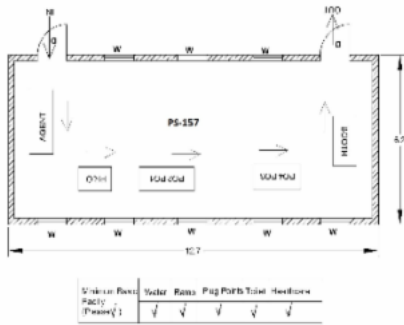

Google Map View

Polling Station Building Front View

Polling Station Front View

Cad View

Key MAP View

1 பெயர் : ஜெகதா கணவர் பெயர்: சீனிவாசன் வீட்டு எண் : 1 வயது : 65 பாலினம் : பெண் Photo is available	SUU0477851	2 பெயர் : செம்லா கணவர் பெயர்: சின்னமுத்து வீட்டு எண் : 1 வயது : 49 பாலினம் : பெண் Photo is available	SUU0477687	3 பெயர் : முரளி தந்தை பெயர்: செல்வம் வீட்டு எண் : 1 வயது : 40 பாலினம் : ஆண் Photo is available	SUU0478065
4 பெயர் : ராஜ்குமார் தந்தை பெயர்: மாரியப்பன் வீட்டு எண் : 1 வயது : 38 பாலினம் : ஆண் Photo is available	SUU0368167	5 பெயர் : சத்தியமூர்த்தி தந்தை பெயர்: மாரியப்பன் வீட்டு எண் : 1 வயது : 36 பாலினம் : ஆண் Photo is available	SUU0367714	6 பெயர் : தேவேந்திரன் தந்தை பெயர்: தேசிங்கு வீட்டு எண் : 1 வயது : 34 பாலினம் : ஆண் Photo is available	SUU0367599
7 பெயர் : கோபி தந்தை பெயர்: பெருமாள் வீட்டு எண் : 1 வயது : 33 பாலினம் : ஆண் Photo is available	SUU0367698	8 பெயர் : காமாட்சி தந்தை பெயர்: சீனிவாசன் வீட்டு எண் : 1 வயது : 33 பாலினம் : பெண் Photo is available	SUU0479022	9 பெயர் : சரத்குமார் தந்தை பெயர்: பெருமாள் வீட்டு எண் : 1 வயது : 30 பாலினம் : ஆண் Photo is available	SUU0849422
10 பெயர் : பசுபதி தந்தை பெயர்: முத்து வீட்டு எண் : 1 வயது : 30 பாலினம் : ஆண் Photo is available	SUU0849455	11 பெயர் : செந்தாமரை கணவர் பெயர்: ஸ்ரீமுருகன் வீட்டு எண் : 1 வயது : 30 பாலினம் : பெண் Photo is available	SUU0849703	12 பெயர் : தினேஷ் தாயின் பெயர்: முத்து வீட்டு எண் : 1 வயது : 29 பாலினம் : ஆண் Photo is available	SUU0849539
13 பெயர் : சங்கவி கணவர் பெயர்: பிரபாகரன் வீட்டு எண் : 1 வயது : 29 பாலினம் : பெண் Photo is available	SUU0849638	14 பெயர் : ராம்குமார் தந்தை பெயர்: குப்பன் வீட்டு எண் : 1 வயது : 28 பாலினம் : ஆண் Photo is available	SUU112010	15 பெயர் : விக்னேஸ்வரி கணவர் பெயர்: பிரபாகரன் வீட்டு எண் : 1/177 வயது : 31 பாலினம் : பெண் Photo is available	AQA0565788
16 பெயர் : செல்வி கணவர் பெயர்: அண்ணாமலை வீட்டு எண் : 1E வயது : 56 பாலினம் : பெண் Photo is available	MDH3257409	17 பெயர் : ஜெயசீலன் தந்தை பெயர்: வீரபத்திரன் வீட்டு எண் : 2-217 வயது : 38 பாலினம் : ஆண் Photo is available	MDH3355385	18 பெயர் : சிகாமணி தந்தை பெயர்: குண்டன் எ கரிபிரன் வீட்டு எண் : 2-253 வயது : 85 பாலினம் : ஆண் Photo is available	MDH3355393
19 பெயர் : ரமேஷ் தந்தை பெயர்: சிகாமணி வீட்டு எண் : 2-253 வயது : 58 பாலினம் : ஆண் Photo is available	SUU0112136	20 பெயர் : சத்தியமூர்த்தி சி தந்தை பெயர்: சிவா வீட்டு எண் : 4/1 வயது : 20 பாலினம் : ஆண் Photo is available	SUU2390300	21 பெயர் : வெங்கடேஷ் தந்தை பெயர்: காளியப்பன் வீட்டு எண் : 4/5 வயது : 20 பாலினம் : ஆண் Photo is available	SUU2338663
22 பெயர் : ஏகாம்பரம் ஆ தந்தை பெயர்: ஆறுமுகம் வீட்டு எண் : 4/6 வயது : 36 பாலினம் : ஆண் Photo is available	SUU2394419	23 பெயர் : சிதம்பரம் ஆ தந்தை பெயர்: ஆறுமுகம் வீட்டு எண் : 4/6 வயது : 21 பாலினம் : ஆண் Photo is available	SUU2403194	24 பெயர் : கமல்தாசன் தாயின் பெயர்: வளர்மதி வீட்டு எண் : 4-12 வயது : 33 பாலினம் : ஆண் Photo is available	SUU0849521
25 பெயர் : வசந்த் குமார் தந்தை பெயர்: பாரதி வீட்டு எண் : 4/32 வயது : 26 பாலினம் : ஆண் Photo is available	SUU2302115	26 பெயர் : சகுந்தலாதேவி கணவர் பெயர்: அண்ணாமலை வீட்டு எண் : 4-43 வயது : 33 பாலினம் : பெண் Photo is available	SUU0478230	27 பெயர் : தீபக்குமார் ஜெ தந்தை பெயர்: ஜெயவேல் வீட்டு எண் : 4/46 வயது : 20 பாலினம் : ஆண் Photo is available	SUU2386332
28 பெயர் : வெங்கடேசன் தந்தை பெயர்: கோவிந்தசாமி வீட்டு எண் : 4/54 வயது : 25 பாலினம் : ஆண் Photo is available	SUU2088789	29 பெயர் : கலா தந்தை பெயர்: கோவிந்தசாமி வீட்டு எண் : 4-56 வயது : 27 பாலினம் : பெண் Photo is available	SUU1047562	30 பெயர் : பவித்ரா கணவர் பெயர்: தயாளன் மு வீட்டு எண் : 4/59 வயது : 28 பாலினம் : பெண் Photo is available	SUU2270049