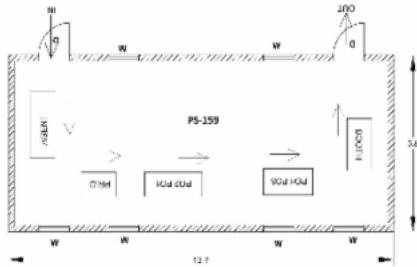

Google Map View

Polling Station Building Front View

Polling Station Front View

Cad View

Essence Basic Facility (Planned)	Water	Rain	Plug Points	Toilets	Healthcare
✓	✓	✓	✓	✓	✓

Key MAP View

சட்டமன்றத் தொகுதியின் எண் மற்றும் பெயர் : 50-திருப்பத்தூர் பிரிவு எண் மற்றும் பெயர் 1-ராச்சமங்கலம் (வ.கி), செளடேகுப்பம் (ஊ), வார்டு 1 செளடேகுப்பம்