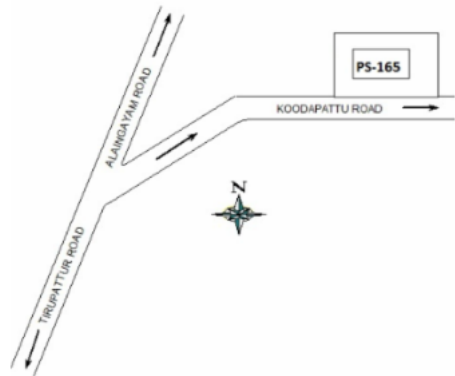

கையொப்பம்

Nazri Naksha

Google Map View

Polling Station Building Front View

Polling Station Front View

Cad View

Key MAP View

| | | | | | |
|---|------------|--|------------|--|------------|
| 1 பெயர் : கல்யாணி கணவர் பெயர்: புன்னியன் வீட்டு எண் : 0 வயது : 51 பாலினம் : பெண் Photo is available | SUU1207836 | 2 பெயர் : சீனிவாசன் தந்தை பெயர்: கோவிந்தசாமி வீட்டு எண் : 0 வயது : 45 பாலினம் : ஆண் Photo is available | SUU2033207 | 3 பெயர் : ஜோதி கணவர் பெயர்: சீனிவாசன் வீட்டு எண் : 0 வயது : 42 பாலினம் : பெண் Photo is available | SUU2025591 |
| 4 பெயர் : மாதேஷ் தந்தை பெயர்: கிருஷ்ணன் வீட்டு எண் : 1 வயது : 52 பாலினம் : ஆண் Photo is available | SUU0664409 | 5 பெயர் : திருப்பதி தந்தை பெயர்: மாணிக்கம் வீட்டு எண் : 1 வயது : 51 பாலினம் : ஆண் Photo is available | SUU2120202 | 6 பெயர் : முனியம்மாள் கணவர் பெயர்: கிருஷ்ணன் வீட்டு எண் : 1 வயது : 47 பாலினம் : பெண் Photo is available | SUU0765107 |
| 7 பெயர் : ராஜா தந்தை பெயர்: சுருட்டையன் வீட்டு எண் : 1 வயது : 40 பாலினம் : ஆண் Photo is available | SUU0664557 | 8 பெயர் : பொன்னி கணவர் பெயர்: ராஜா வீட்டு எண் : 1 வயது : 37 பாலினம் : பெண் DELETED Photo is available | SUU0664466 | 9 பெயர் : தியாகராஜன் தந்தை பெயர்: பலராமன் வீட்டு எண் : 1 வயது : 37 பாலினம் : ஆண் Photo is available | SUU0664391 |
| 10 பெயர் : இளையமதி கணவர் பெயர்: ராஜா வீட்டு எண் : 1 வயது : 37 பாலினம் : பெண் Photo is available | SUU0664607 | 11 பெயர் : சின்னதம்பி தந்தை பெயர்: சுருட்டையன் வீட்டு எண் : 1 வயது : 36 பாலினம் : ஆண் Photo is available | SUU0664540 | 12 பெயர் : குமார் தந்தை பெயர்: தருமன் வீட்டு எண் : 1 வயது : 35 பாலினம் : ஆண் Photo is available | SUU0664599 |
| 13 பெயர் : அனிதா கணவர் பெயர்: சின்னதம்பி வீட்டு எண் : 1 வயது : 33 பாலினம் : பெண் Photo is available | SUU0664714 | 14 பெயர் : கீதா கணவர் பெயர்: திருப்பதி வீட்டு எண் : 1 வயது : 32 பாலினம் : பெண் Photo is available | SUU0935411 | 15 பெயர் : சின்னசாமி தந்தை பெயர்: தண்டபாணி வீட்டு எண் : 1 வயது : 32 பாலினம் : ஆண் Photo is available | SUU0664706 |
| 16 பெயர் : வளர்மதி கணவர் பெயர்: சின்னரசு வீட்டு எண் : 1 வயது : 32 பாலினம் : பெண் Photo is available | SUU0664813 | 17 பெயர் : சேதுபதி தந்தை பெயர்: மாதவன் வீட்டு எண் : 1 வயது : 31 பாலினம் : ஆண் Photo is available | SUU0664383 | 18 பெயர் : மைதிலி தந்தை பெயர்: பெருமாள் வீட்டு எண் : 1 வயது : 31 பாலினம் : பெண் Photo is available | SUU0811513 |
| 19 பெயர் : சேட்டு தந்தை பெயர்: சுருட்டையன் வீட்டு எண் : 1 வயது : 31 பாலினம் : ஆண் Photo is available | SUU1161298 | 20 பெயர் : பரமேஷ்வரி தந்தை பெயர்: தெவ்வகுமார் வீட்டு எண் : 1 வயது : 29 பாலினம் : பெண் Photo is available | SUU2120293 | 21 பெயர் : விக்னேஷ் தந்தை பெயர்: பெருமாள் வீட்டு எண் : 01 வயது : 24 பாலினம் : ஆண் Photo is available | SUU2070936 |
| 22 பெயர் : பூங்கோதை தந்தை பெயர்: அண்ணாதுரை வீட்டு எண் : 1E வயது : 40 பாலினம் : பெண் Photo is available | MDH3297694 | 23 பெயர் : கௌரி கணவர் பெயர்: ஆனந்தன் வீட்டு எண் : 2 வயது : 51 பாலினம் : பெண் Photo is available | MDH3203932 | 24 பெயர் : சரணராஜ் தந்தை பெயர்: குப்பன் வீட்டு எண் : 2-23 வயது : 33 பாலினம் : ஆண் Photo is available | SUU0811539 |
| 25 பெயர் : மகாலட்சுமி இதரர் பெயர்: கார்மேகம் வீட்டு எண் : 2/32 வயது : 33 பாலினம் : பெண் Photo is available | SUU2070407 | 26 பெயர் : அஜீத்குமார் தந்தை பெயர்: மகாநாடு வீட்டு எண் : 2-43 வயது : 31 பாலினம் : ஆண் Photo is available | SUU0811430 | 27 பெயர் : ஷீலா கணவர் பெயர்: பாஸ்கர் வீட்டு எண் : 2-95 வயது : 38 பாலினம் : பெண் Photo is available | SUU0057646 |
| 28 பெயர் : சக்திவேல் தந்தை பெயர்: துரை வீட்டு எண் : 2-97 வயது : 39 பாலினம் : ஆண் Photo is available | SUU0057612 | 29 பெயர் : தெய்வகுமார் தந்தை பெயர்: அண்ணாமலை வீட்டு எண் : 2-97 வயது : 35 பாலினம் : ஆண் Photo is available | SUU0201475 | 30 பெயர் : பிரபு தந்தை பெயர்: அண்ணாமலை வீட்டு எண் : 2-97 வயது : 34 பாலினம் : ஆண் Photo is available | SUU0201483 |