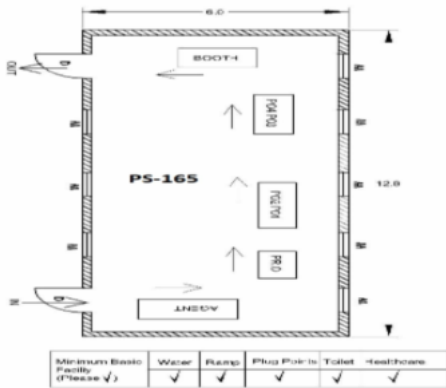

கையொப்பம்

Nazri Naksha

Google Map View

Polling Station Building Front View

Polling Station Front View

Cad View

Key MAP View

| | | | | | |
|---|------------|--|------------|--|------------|
| 1 பெயர் : கல்யாணி கணவர் பெயர்: புன்னியன் வீட்டு எண் : 0 வயது : 51 பாலினம் : பெண் Photo is available | SUU1207836 | 2 பெயர் : சீனிவாசன் தந்தை பெயர்: கோவிந்தசாமி வீட்டு எண் : 0 வயது : 45 பாலினம் : ஆண் Photo is available | SUU2033207 | 3 பெயர் : ஜோதி கணவர் பெயர்: சீனிவாசன் வீட்டு எண் : 0 வயது : 42 பாலினம் : பெண் Photo is available | SUU2025591 |
| 4 பெயர் : மாதேஷ் தந்தை பெயர்: கிருஷ்ணன் வீட்டு எண் : 1 வயது : 52 பாலினம் : ஆண் Photo is available | SUU0664409 | 5 பெயர் : திருப்பதி தந்தை பெயர்: மாணிக்கம் வீட்டு எண் : 1 வயது : 51 பாலினம் : ஆண் Photo is available | SUU2120202 | 6 பெயர் : முனியம்மாள் கணவர் பெயர்: கிருஷ்ணன் வீட்டு எண் : 1 வயது : 47 பாலினம் : பெண் Photo is available | SUU0765107 |
| 7 பெயர் : ராஜா தந்தை பெயர்: சுருட்டையன் வீட்டு எண் : 1 வயது : 40 பாலினம் : ஆண் Photo is available | SUU0664557 | 8 பெயர் : பொன்னி கணவர் பெயர்: ராஜா வீட்டு எண் : 1 வயது : 37 பாலினம் : பெண் DELETED Photo is available | SUU0664466 | 9 பெயர் : தியாகராஜன் தந்தை பெயர்: பலராமன் வீட்டு எண் : 1 வயது : 37 பாலினம் : ஆண் Photo is available | SUU0664391 |
| 10 பெயர் : இளையமதி கணவர் பெயர்: ராஜா வீட்டு எண் : 1 வயது : 37 பாலினம் : பெண் Photo is available | SUU0664607 | 11 பெயர் : சின்னதம்பி தந்தை பெயர்: சுருட்டையன் வீட்டு எண் : 1 வயது : 36 பாலினம் : ஆண் Photo is available | SUU0664540 | 12 பெயர் : குமார் தந்தை பெயர்: தருமன் வீட்டு எண் : 1 வயது : 35 பாலினம் : ஆண் Photo is available | SUU0664599 |
| 13 பெயர் : அனிதா கணவர் பெயர்: சின்னதம்பி வீட்டு எண் : 1 வயது : 33 பாலினம் : பெண் Photo is available | SUU0664714 | 14 பெயர் : கீதா கணவர் பெயர்: திருப்பதி வீட்டு எண் : 1 வயது : 32 பாலினம் : பெண் Photo is available | SUU0935411 | 15 பெயர் : சின்னசாமி தந்தை பெயர்: தண்டபாணி வீட்டு எண் : 1 வயது : 32 பாலினம் : ஆண் Photo is available | SUU0664706 |
| 16 பெயர் : வளர்மதி கணவர் பெயர்: சின்னரசு வீட்டு எண் : 1 வயது : 32 பாலினம் : பெண் Photo is available | SUU0664813 | 17 பெயர் : சேதுபதி தந்தை பெயர்: மாதவன் வீட்டு எண் : 1 வயது : 31 பாலினம் : ஆண் Photo is available | SUU0664383 | 18 பெயர் : மைதிலி தந்தை பெயர்: பெருமாள் வீட்டு எண் : 1 வயது : 31 பாலினம் : பெண் Photo is available | SUU0811513 |
| 19 பெயர் : சேட்டு தந்தை பெயர்: சுருட்டையன் வீட்டு எண் : 1 வயது : 31 பாலினம் : ஆண் Photo is available | SUU1161298 | 20 பெயர் : பரமேஷ்வரி தந்தை பெயர்: தெவ்வகுமார் வீட்டு எண் : 1 வயது : 29 பாலினம் : பெண் Photo is available | SUU2120293 | 21 பெயர் : விக்னேஷ் தந்தை பெயர்: பெருமாள் வீட்டு எண் : 01 வயது : 24 பாலினம் : ஆண் Photo is available | SUU2070936 |
| 22 பெயர் : பூங்கோதை தந்தை பெயர்: அண்ணாதுரை வீட்டு எண் : 1E வயது : 40 பாலினம் : பெண் Photo is available | MDH3297694 | 23 பெயர் : கௌரி கணவர் பெயர்: ஆனந்தன் வீட்டு எண் : 2 வயது : 51 பாலினம் : பெண் Photo is available | MDH3203932 | 24 பெயர் : சரணராஜ் தந்தை பெயர்: குப்பன் வீட்டு எண் : 2-23 வயது : 33 பாலினம் : ஆண் Photo is available | SUU0811539 |
| 25 பெயர் : மகாலட்சுமி இதரர் பெயர்: கார்மேகம் வீட்டு எண் : 2/32 வயது : 33 பாலினம் : பெண் Photo is available | SUU2070407 | 26 பெயர் : அஜீத்குமார் தந்தை பெயர்: மகாநாடு வீட்டு எண் : 2-43 வயது : 31 பாலினம் : ஆண் Photo is available | SUU0811430 | 27 பெயர் : ஷீலா கணவர் பெயர்: பாஸ்கர் வீட்டு எண் : 2-95 வயது : 38 பாலினம் : பெண் Photo is available | SUU0057646 |
| 28 பெயர் : சக்திவேல் தந்தை பெயர்: துரை வீட்டு எண் : 2-97 வயது : 39 பாலினம் : ஆண் Photo is available | SUU0057612 | 29 பெயர் : தெய்வகுமார் தந்தை பெயர்: அண்ணாமலை வீட்டு எண் : 2-97 வயது : 35 பாலினம் : ஆண் Photo is available | SUU0201475 | 30 பெயர் : பிரபு தந்தை பெயர்: அண்ணாமலை வீட்டு எண் : 2-97 வயது : 34 பாலினம் : ஆண் Photo is available | SUU0201483 |