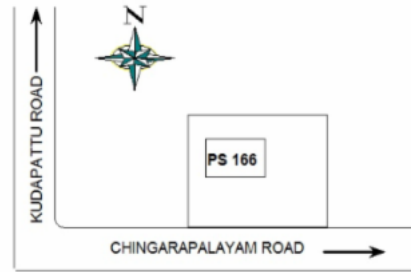

Cad View

Key MAP View