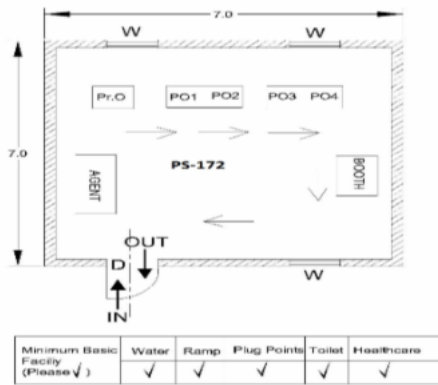

Google Map View

Polling Station Building Front View

Polling Station Front View

Cad View

Key MAP View

1 பெயர் : சந்திரன் தந்தை பெயர்: சூன் வீட்டு எண் : 1 வயது : 76 பாலினம் : ஆண்	SUU0767129	Photo is available	2 பெயர் : ராதா கணவர் பெயர்: சென்னியப்பன் வீட்டு எண் : 1 வயது : 46 பாலினம் : பெண்	SUU0812289	Photo is available	3 பெயர் : முத்து தந்தை பெயர்: நாகராஜ் வீட்டு எண் : 1 வயது : 44 பாலினம் : ஆண்	SUU0766980	Photo is available
4 பெயர் : சிங்காரவேல் தந்தை பெயர்: சங்கர் வீட்டு எண் : 1 வயது : 32 பாலினம் : ஆண்	SUU0845693	Photo is available	5 பெயர் : கணேஷ் தந்தை பெயர்: பூபதி வீட்டு எண் : 1 வயது : 32 பாலினம் : ஆண்	SUU0766923	Photo is available	6 பெயர் : ரம்பா தந்தை பெயர்: சண்முகம் வீட்டு எண் : 1 வயது : 31 பாலினம் : பெண்	SUU0767228	Photo is available
7 பெயர் : சத்யா கணவர் பெயர்: சந்திரசேகர் வீட்டு எண் : 1 வயது : 31 பாலினம் : பெண்	SUU1050012	Photo is available	8 பெயர் : மோகன் தந்தை பெயர்: சண்முகம் வீட்டு எண் : 1 வயது : 30 பாலினம் : ஆண்	SUU0936278	Photo is available	9 பெயர் : அன்பழகன் தந்தை பெயர்: செல்வம் வீட்டு எண் : 1 வயது : 30 பாலினம் : ஆண்	SUU0936443	Photo is available
10 பெயர் : சுபாஷ் தாயின் பெயர்: பூங்கொடி வீட்டு எண் : 1 வயது : 29 பாலினம் : ஆண்	SUU1050046	Photo is available	11 பெயர் : அனிதா கணவர் பெயர்: காமகராஜ் வீட்டு எண் : 1 வயது : 29 பாலினம் : பெண்	SUU1096874	Photo is available	12 பெயர் : விக்னேஷ் தந்தை பெயர்: வெங்கடேசன் வீட்டு எண் : 1/58 வயது : 27 பாலினம் : ஆண்	SUU1176353	Photo is available
13 பெயர் : முரளி தந்தை பெயர்: ராஜா வீட்டு எண் : 1-122 வயது : 32 பாலினம் : ஆண்	SUU0766824	Photo is available	14 பெயர் : சரிதா ஸ் கணவர் பெயர்: சிங்காரவேலன் டி வீட்டு எண் : 1/142,அடுவட்டம், வயது : 24 பாலினம் : பெண்	SUU2411973	Photo is available	15 பெயர் : விஜயகுமார் தந்தை பெயர்: சகாதேவன் வீட்டு எண் : 1-176 வயது : 34 பாலினம் : ஆண்	SUU0845677	Photo is available
16 பெயர் : பூங்கொடி கணவர் பெயர்: தமிழரசன் வீட்டு எண் : 1-195 வயது : 33 பாலினம் : பெண்	SUU0845719	Photo is available	17 பெயர் : மாலதி கணவர் பெயர்: முனிசாமி வீட்டு எண் : 1-195 வயது : 29 பாலினம் : பெண்	SUU0845701	Photo is available	18 பெயர் : சத்தியா தந்தை பெயர்: சத்தி வீட்டு எண் : 2 வயது : 50 பாலினம் : பெண்	SUU1080555	Photo is available
19 பெயர் : தேஜஸ்வரீ கணவர் பெயர்: சரத்குமார் வீட்டு எண் : 2/10 வயது : 25 பாலினம் : பெண்	SUU2026474	Photo is available	20 பெயர் : கீர்த்திக ஸ் கணவர் பெயர்: முரளி அ முரளி அ வீட்டு எண் : 2/13 வயது : 21 பாலினம் : பெண்	SUU2267938	Photo is available	21 பெயர் : சக்திமாலா கணவர் பெயர்: சேகர் வீட்டு எண் : 2/20 A வயது : 28 பாலினம் : பெண்	SUU2000958	Photo is available
22 பெயர் : சரத்குமார் தந்தை பெயர்: தண்டபாணி வீட்டு எண் : 2-29 வயது : 30 பாலினம் : ஆண்	SUU0846162	Photo is available	23 பெயர் : சக்தி தந்தை பெயர்: துரை வீட்டு எண் : 2/43 வயது : 48 பாலினம் : ஆண்	SUU2138741	Photo is available	24 பெயர் : துர்கா கணவர் பெயர்: தர்மன் வீட்டு எண் : 2-52 வயது : 30 பாலினம் : பெண்	SUU2176279	Photo is available
25 பெயர் : செல்வபதி தந்தை பெயர்: திம்மராயன் வீட்டு எண் : 2-65 வயது : 34 பாலினம் : ஆண்	SUU0767160	Photo is available	26 பெயர் : சுருதி சுருதி கணவர் பெயர்: செல்வபதி வீட்டு எண் : 2/65 வயது : 26 பாலினம் : பெண்	SUU1122886	Photo is available	27 பெயர் : சித்ரா கணவர் பெயர்: விஜயகுமார் வீட்டு எண் : 2-79 வயது : 33 பாலினம் : பெண்	SUU0846279	Photo is available
28 பெயர் : ஜெயலட்சுமி கணவர் பெயர்: தண்டபாணி வீட்டு எண் : 2-84 வயது : 43 பாலினம் : பெண்	SUU0846246	Photo is available	29 பெயர் : பவித்ரா கணவர் பெயர்: பெருமாள் வீட்டு எண் : 2-131 வயது : 31 பாலினம் : பெண்	SUU0846253	Photo is available	30 பெயர் : சங்கீதா கணவர் பெயர்: கலைமணி வீட்டு எண் : 2-131 வயது : 30 பாலினம் : பெண்	SUU0845875	Photo is available