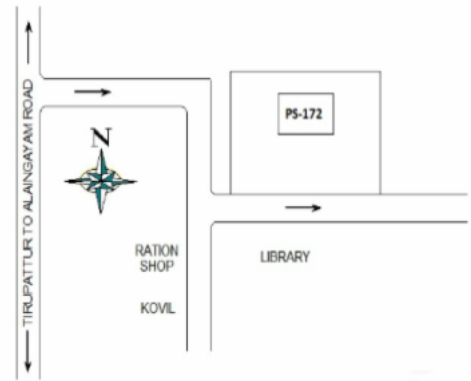

Key MAP View