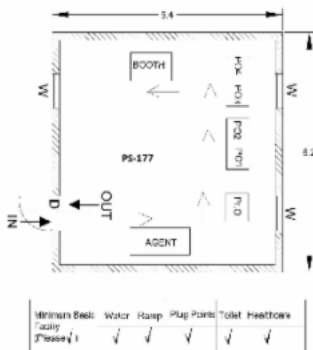

Google Map View

Polling Station Building Front View

Polling Station Front View

Cad View

Key MAP View

1 பெயர் : பாப்பையன் தாயின் பெயர் : குப்பம்மாள் வீட்டு எண் : 1 வயது : 47 பாலினம் : ஆண்	SUU0371591 Photo is available	2 பெயர் : ஜெயலட்சுமி கணவர் பெயர் : குப்புசாமி வீட்டு எண் : 1 வயது : 45 பாலினம் : பெண்	SUU0371583 Photo is available	3 பெயர் : அனுப்பிசரியா கணவர் பெயர் : செந்தில்குமார் வீட்டு எண் : 1 வயது : 30 பாலினம் : பெண்	SUU0812990 Photo is available
4 பெயர் : ருக்கம்மாள் கணவர் பெயர் : விஜயன் வீட்டு எண் : 1-228 வயது : 33 பாலினம் : பெண்	SUU0668574 Photo is available	5 பெயர் : சங்கர் தந்தை பெயர் : தங்கராஜ் வீட்டு எண் : 1-376 வயது : 38 பாலினம் : ஆண்	MDH3356631 Photo is available	6 பெயர் : மணி தந்தை பெயர் : செல்வம் வீட்டு எண் : 1-377 வயது : 39 பாலினம் : ஆண்	MDH3356623 Photo is available
7 பெயர் : ராஜ்குமார் தந்தை பெயர் : பாண்டிரங்கன் வீட்டு எண் : 1-396 வயது : 38 பாலினம் : ஆண்	MDH3356664 Photo is available	8 பெயர் : குமரவேல் ச தந்தை பெயர் : சக்தி வீட்டு எண் : 5/298 வயது : 22 பாலினம் : ஆண்	SUU2353316 Photo is available	9 பெயர் : சின்னத்தாய் கணவர் பெயர் : சொக்கன் வீட்டு எண் : 6 வயது : 65 பாலினம் : பெண்	SUU1752377 Photo is available
10 பெயர் : அபிராமி கணவர் பெயர் : மோகன் வீட்டு எண் : 11 வயது : 31 பாலினம் : பெண்	SUU2026672 Photo is available	11 பெயர் : ஜோதி தந்தை பெயர் : சின்னதம்பி வீட்டு எண் : 14 வயது : 35 பாலினம் : பெண்	SUU0117226 Photo is available	12 பெயர் : சாமிகண்ணு தந்தை பெயர் : வெள்ளியங்கிரி வீட்டு எண் : 17 வயது : 49 பாலினம் : ஆண்	MDH3264892 Photo is available
13 பெயர் : அமுதா கணவர் பெயர் : சாமிகண்ணு வீட்டு எண் : 17 வயது : 47 பாலினம் : பெண்	MDH3264900 Photo is available	14 பெயர் : சின்னத்தாய் கணவர் பெயர் : லிங்கன் வீட்டு எண் : 20 வயது : 89 பாலினம் : பெண்	SUU1752492 Photo is available	15 பெயர் : அர்ஜுனன் தந்தை பெயர் : பிலியகவுண்டர் வீட்டு எண் : 20 வயது : 68 பாலினம் : ஆண்	SUU1752500 Photo is available
16 பெயர் : ஜெயா கணவர் பெயர் : அர்ஜுனன் வீட்டு எண் : 20 வயது : 64 பாலினம் : பெண்	SUU1752518 Photo is available	17 பெயர் : அருள்குமார் தந்தை பெயர் : அரிச்சந்திரன் வீட்டு எண் : 20 வயது : 45 பாலினம் : ஆண்	SUU0117218 Photo is available	18 பெயர் : கௌரம்மாள் கணவர் பெயர் : அருள்குமார் வீட்டு எண் : 20 வயது : 41 பாலினம் : பெண்	SUU0117234 Photo is available
19 பெயர் : மோகன் தந்தை பெயர் : செல்வம் வீட்டு எண் : 22 வயது : 35 பாலினம் : ஆண்	SUU2026797 Photo is available	20 பெயர் : சின்னத்தாய் கணவர் பெயர் : கண்ணுகவுண்டர் வீட்டு எண் : 25 வயது : 90 பாலினம் : பெண்	SUU1752559 Photo is available	21 பெயர் : சாவி கணவர் பெயர் : வீரபத்திரன் வீட்டு எண் : 26 வயது : 67 பாலினம் : பெண்	SUU1752591 Photo is available
S 22 பெயர் : சகுந்தலா கணவர் பெயர் : கோவிந்தராஜ் வீட்டு எண் : 27 வயது : 69 பாலினம் : பெண்	SUU1752609 Photo is available	23 பெயர் : சொக்கன் தந்தை பெயர் : மாரியப்பகவுண்டர் வீட்டு எண் : 28 வயது : 65 பாலினம் : ஆண்	SUU1752617 Photo is available	24 பெயர் : பத்மா கணவர் பெயர் : குப்பன் வீட்டு எண் : 28 வயது : 60 பாலினம் : பெண்	SUU1752625 Photo is available
25 பெயர் : மேனகா கணவர் பெயர் : சொக்கன் வீட்டு எண் : 28 வயது : 57 பாலினம் : பெண்	SUU1752633 Photo is available	26 பெயர் : சொக்கன் தந்தை பெயர் : சின்னதம்பி வீட்டு எண் : 35 வயது : 64 பாலினம் : ஆண்	SUU1752690 Photo is available	27 பெயர் : லட்சுமி கணவர் பெயர் : சொக்கன் வீட்டு எண் : 35 வயது : 59 பாலினம் : பெண்	SUU1752708 Photo is available
28 பெயர் : வீரபத்திரன் தந்தை பெயர் : சின்னதம்பி வீட்டு எண் : 36 வயது : 61 பாலினம் : ஆண்	SUU1752716 Photo is available	29 பெயர் : சாந்தா கணவர் பெயர் : வீரபத்திரன் வீட்டு எண் : 36 வயது : 54 பாலினம் : பெண்	SUU1752724 Photo is available	30 பெயர் : சிவலிங்கம் தந்தை பெயர் : சின்னதம்பி வீட்டு எண் : 37 வயது : 66 பாலினம் : ஆண்	SUU1752740 Photo is available