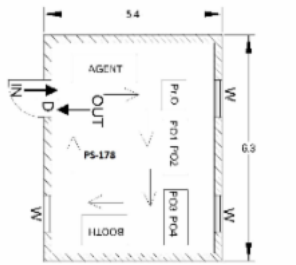

Google Map View

Polling Station Building Front View

Polling Station Front View

Cad View

Minimum Basic Facility (Yes/No)	Water	Stamps	Plug Points	Toilet	Hand Sanitiser
	✓	✓	✓	✓	✓

Key MAP View

சட்டமன்றத் தொகுதியின் எண் மற்றும் பெயர் : 50-திருப்பத்தூர் பிரிவு எண் மற்றும் பெயர் 1-பொம்மிக்குப்பம் (வ.கி) மற்றும் (உ), வார்டு 1 பழத்தோட்டம்