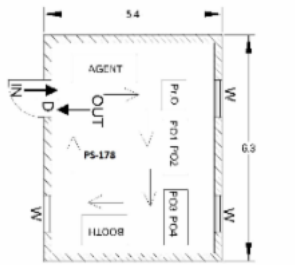

Google Map View

Polling Station Building Front View

Polling Station Front View

Cad View

Minimum Basic Facility (Vessels)	Water	Stamps	Plug Points	Toilet	Hand Sanit
	✓	✓	✓	✓	✓

Key MAP View

சட்டமன்றத் தொகுதியின் எண் மற்றும் பெயர் : 50-திருப்பத்தூர் பிரிவு எண் மற்றும் பெயர் 1-பொம்மிக்குப்பம் (வ.கி) மற்றும் (ஊ), வார்டு 1 ஓம்சக்தி நகர்