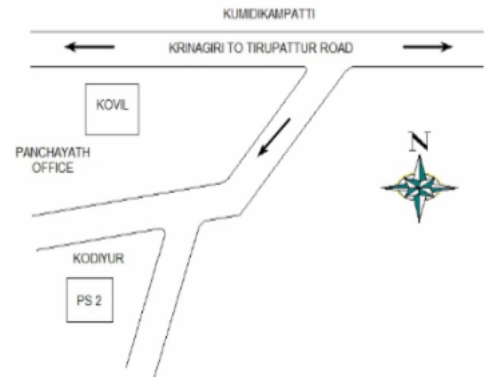

Cad View

Key MAP View