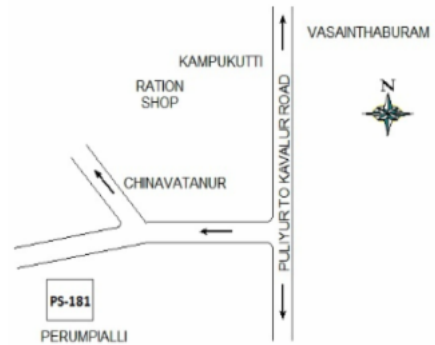

Google Map View

Polling Station Building Front View

Polling Station Front View

Cad View

Key MAP View

சட்டமன்றத் தொகுதியின் எண் மற்றும் பெயர் : 50-திருப்பத்தூர் பிரிவு எண் மற்றும் பெயர் 1-புங்கம்பட்டு (வ.கி) மற்றும் (ஊ), பிளாக் 2 வார்டு 2 கிழானூர்