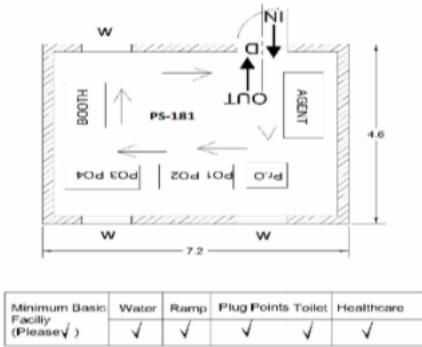

Google Map View

Polling Station Building Front View

Polling Station Front View

Cad View

Key MAP View

சட்டமன்றத் தொகுதியின் எண் மற்றும் பெயர் : 50-திருப்பத்தூர் பிரிவு எண் மற்றும் பெயர் 1-புங்கம்பட்டு (வ.கி) மற்றும் (ஊ), பிளாக் 2 வார்டு 2 கிழானூர்