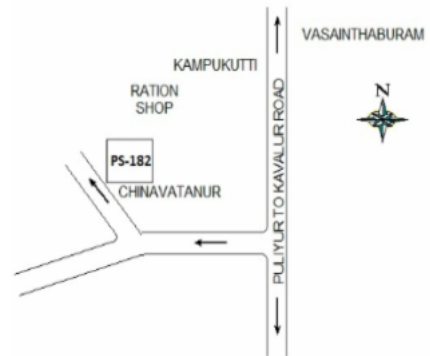

**3. வாக்குச் சாவடியின் விவரங்கள்**

<p><b>வாக்குச் சாவடியின் எண் மற்றும் பெயர் :</b></p> <p>205 - ஊராட்சி ஒன்றிய துவக்கப்பள்ளி, தெற்கு பார்த்த மேற்கு கட்டிடம், சின்னவட்டநூர்-635655</p> <p><b>வாக்குச் சாவடியின் முகவரி :</b></p> <p>ஊராட்சி ஒன்றிய துவக்கப்பள்ளி, சின்னவட்டநூர் 635655</p>	<p><b>வாக்குச் சாவடியின் வகைப்பாடு (ஆண்/பெண்/பொது)</b></p>	<p><b>துணை வாக்குச் சாவடிகளின் எண்ணிக்கை :</b></p> <p style="font-size: 24px;">0</p>
--	--	--

Polling Station Front View

Cad View

Key MAP View

சட்டமன்றத் தொகுதியின் எண் மற்றும் பெயர் : 50-திருப்பத்தூர் பிரிவு எண் மற்றும் பெயர் 1-புங்கம்பட்டு (வ.கி) மற்றும் (ஊ), பிளாக் 1 சின்னவட்டூர் (கதவு எண் 212 முதல் முடியும் வரை) பாகம் எண் : 205