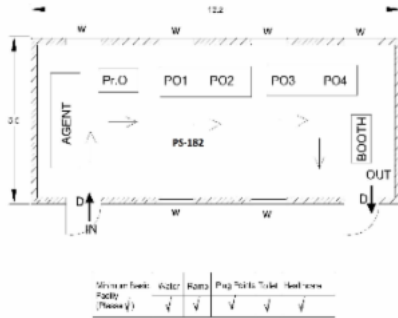

**4. வாக்காளர்களின் எண்ணிக்கை**

தொடங்கும் வரிசை எண்	முடியும் வரிசை எண்.	நிகர வாக்காளர்களின் எண்ணிக்கை			
		ஆண்	பெண்	மூன்றாம் பாலினம்	மொத்தம்
1	331	173	158	0	331

கையொப்பம்

Nazri Naksha

Google Map View

Polling Station Building Front View

Polling Station Front View

Cad View

Key MAP View

சட்டமன்றத் தொகுதியின் எண் மற்றும் பெயர் : 50-திருப்பத்தூர் பிரிவு எண் மற்றும் பெயர் 1-புங்கம்பட்டு (வ.கி) மற்றும் (ஊ), பிளாக் 1 சின்னவட்டூர் (கதவு எண் 212 முதல் முடியும் வரை) பாகம் எண் : 205