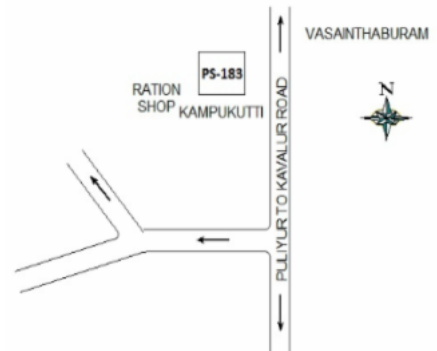

Google Map View

Polling Station Building Front View

Polling Station Front View

Cad View

Key MAP View

சட்டமன்றத் தொகுதியின் எண் மற்றும் பெயர் : 50-திருப்பத்தூர் பிரிவு எண் மற்றும் பெயர் 1-புக்கம்பட்டு (வ.கி) மற்றும் (ஊ), பிளாக் 4 நடுவூர்