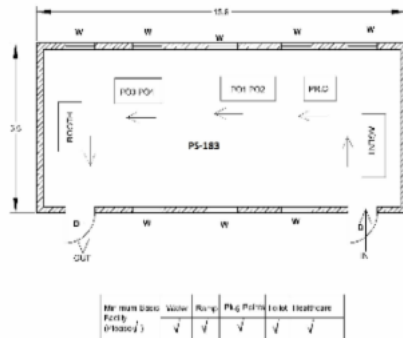

Google Map View

Polling Station Building Front View

Polling Station Front View

Cad View

Key MAP View

சட்டமன்றத் தொகுதியின் எண் மற்றும் பெயர் : 50-திருப்பத்தூர் பிரிவு எண் மற்றும் பெயர் 1-புக்கம்பட்டு (வ.கி) மற்றும் (ஊ), பிளாக் 4 நடுவூர்