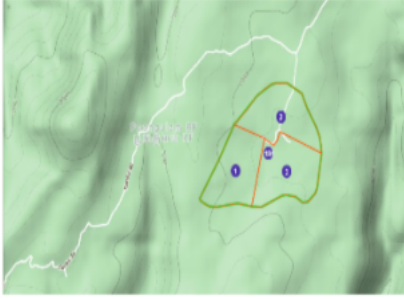

**3. வாக்குச் சாவடியின் விவரங்கள்**

<p><b>வாக்குச் சாவடியின் எண் மற்றும் பெயர் :</b>                  207 - வனத்துறை துவக்கப்பள்ளி, தெற்கு பார்த்த வடக்கு கட்டிடம் வசந்தபுரம் 635655</p> <p><b>வாக்குச் சாவடியின் முகவரி :</b>                  வனத்துறை துவக்கப்பள்ளி, வசந்தபுரம் 635655</p>	<p><b>வாக்குச் சாவடியின் வகைப்பாடு (ஆண்/பெண்/பொது)</b></p>	<p><b>பொது</b></p>
	<p><b>துணை வாக்குச் சாவடிகளின் எண்ணிக்கை :</b></p>	<p>0</p>

**4. வாக்காளர்களின் எண்ணிக்கை**

தொடங்கும் வரிசை எண்	முடியும் வரிசை எண்.	நிகர வாக்காளர்களின் எண்ணிக்கை			
		ஆண்	பெண்	மூன்றாம் பாலினம்	மொத்தம்
1	323	167	156	0	323

கையொப்பம்

Nazri Naksha

Google Map View

Polling Station Building Front View