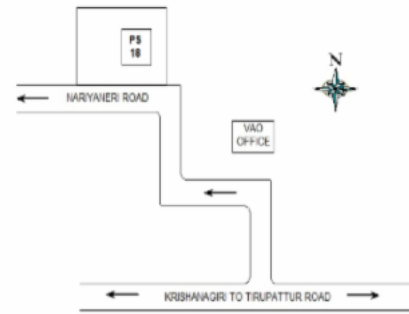

Polling Station Front View

Cad View

Minimum Basic Facility (Please ✓)	Water	Ramp	Plug Points	Toilet	Healthcare
	✓	✓	✓	✓	✓

Key MAP View

சட்டமன்றத் தொகுதியின் எண் மற்றும் பெயர் : 50-திருப்பத்தூர் பிரிவு எண் மற்றும் பெயர் 1-நரியனேரி (வ.கி) மற்றும் (ஊ), வார்டு 2 மாங்குப்பம்