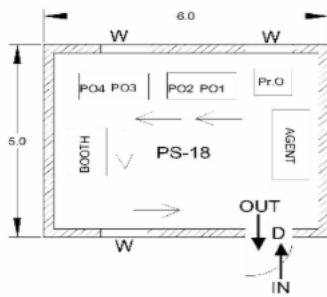

4. வாக்காளர்களின் எண்ணிக்கை

தொடங்கும் வரிசை எண்	முடியும் வரிசை எண்.	நிகர வாக்காளர்களின் எண்ணிக்கை			
		ஆண்	பெண்	மூன்றாம் பாலினம்	மொத்தம்
1	480	225	252	0	477

கையொப்பம்

Nazri Naksha

Google Map View

Polling Station Building Front View

Polling Station Front View

Cad View

Minimum Basic Facility (Please ✓)	Water	Ramp	Plug Points	Toilet	Healthcare
	✓	✓	✓	✓	✓

Key MAP View

சட்டமன்றத் தொகுதியின் எண் மற்றும் பெயர் : 50-திருப்பத்தூர் பிரிவு எண் மற்றும் பெயர் 1-நரியனேரி (வ.கி) மற்றும் (ஊ), வார்டு 2 மாங்குப்பம்