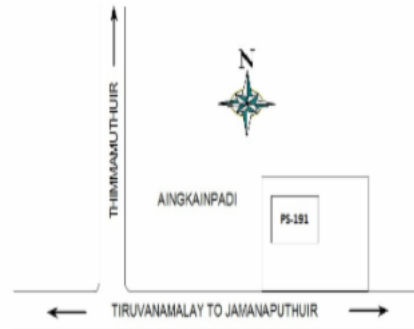

Key MAP View