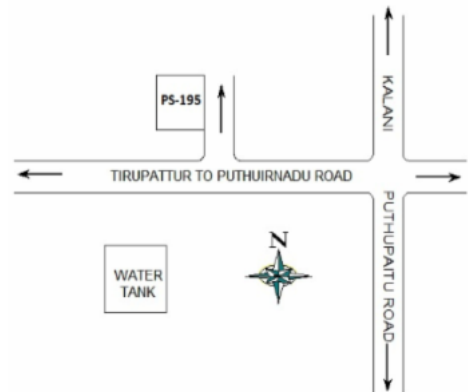

Cad View

Key MAP View