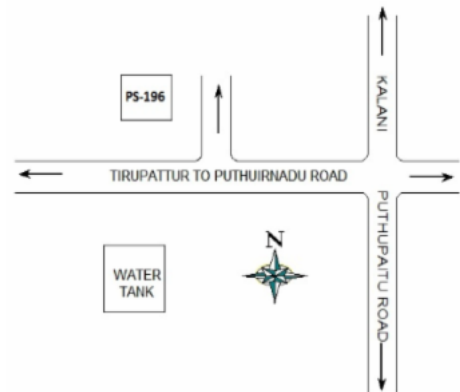

Key MAP View