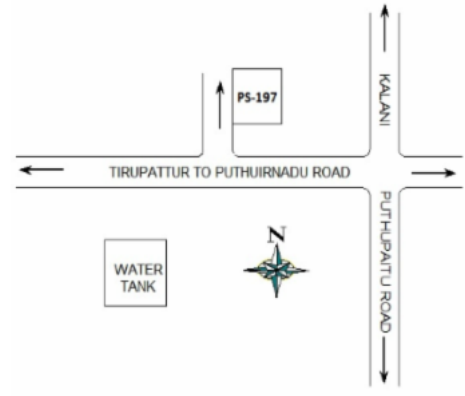

Key MAP View