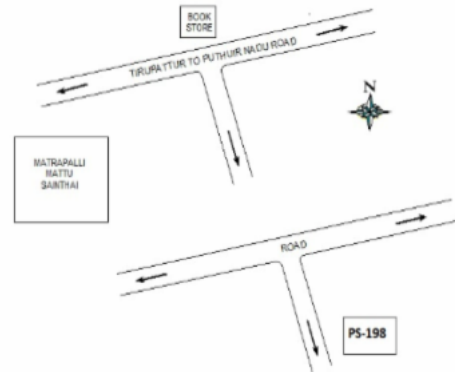

Polling Station Front View

Cad View

Key MAP View

சட்டமன்றத் தொகுதியின் எண் மற்றும் பெயர் : 50-திருப்பத்தூர்
பிரிவு எண் மற்றும் பெயர் 1-மடற்பள்ளி (வ.கி) மற்றும் (ஊ), வார்டு 1 மடற்பள்ளி கிராமம்

பாகம் எண் : 224