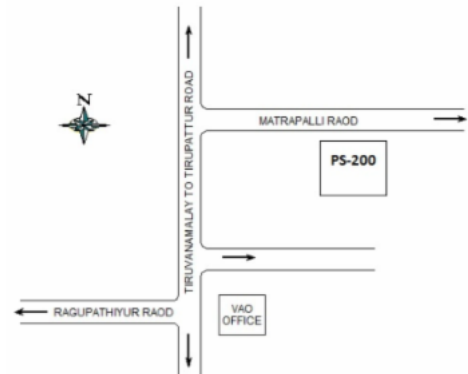

Cad View

Key MAP View