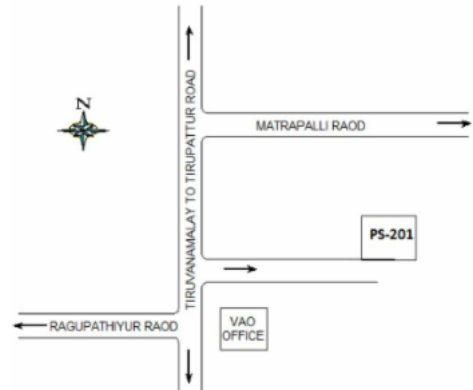

Cad View

Key MAP View