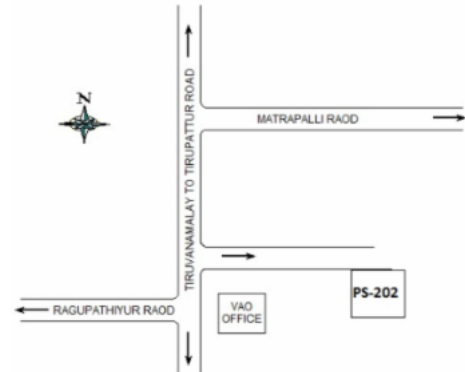

Cad View

Key MAP View