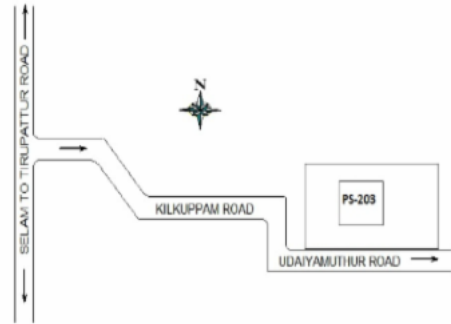

Polling Station Front View

Cad View

Key MAP View

சட்டமன்றத் தொகுதியின் எண் மற்றும் பெயர் : 50-திருப்பத்தூர் பிரிவு எண் மற்றும் பெயர் 1-கீழ்க்குப்பம், உடையாமுத்தூர் (வ.கி) மற்றும் (ஊ), வார்டு 3 ஜங்குமபுரம்