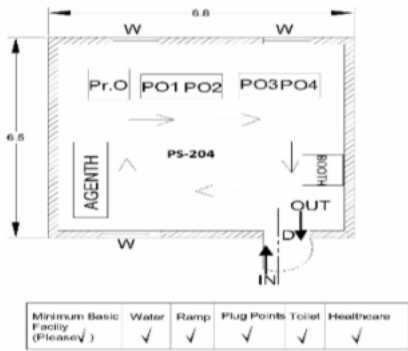

Google Map View

Polling Station Building Front View

Polling Station Front View

Cad View

Key MAP View

சட்டமன்றத் தொகுதியின் எண் மற்றும் பெயர் : 50-திருப்பத்தூர் பிரிவு எண் மற்றும் பெயர் 1-கொரட்டி (வ.கி) மற்றும் (ஆ), வார்டு 1 கொரட்டி கிராமம்