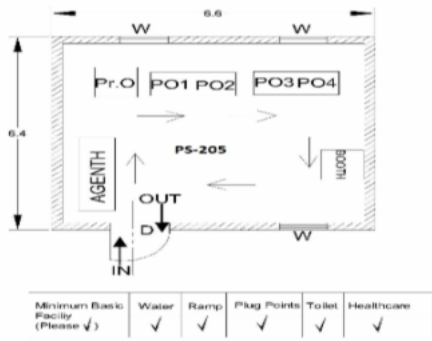

Google Map View

Polling Station Building Front View

Polling Station Front View

Cad View

Key MAP View

சட்டமன்றத் தொகுதியின் எண் மற்றும் பெயர் : 50-திருப்பத்தூர் பிரிவு எண் மற்றும் பெயர் 1-கொரட்டி (வ.கி) மற்றும் (ஊ), வார்டு 1 கொரட்டி கிராமம்