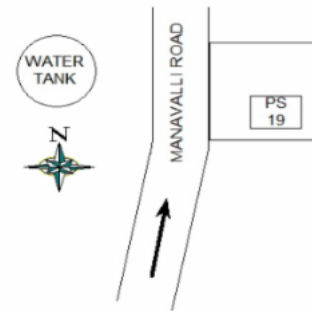

Cad View

Key MAP View