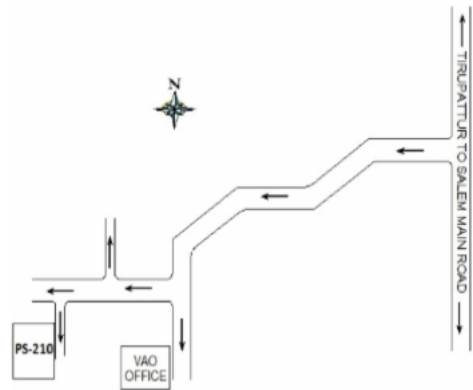

Google Map View

Polling Station Building Front View

Polling Station Front View

Cad View

Key MAP View

சட்டமன்றத் தொகுதியின் எண் மற்றும் பெயர் : 50-திருப்பத்தூர் பிரிவு எண் மற்றும் பெயர் 1-எலவம்பட்டி (வ.கி) மற்றும் (ஊ), வார்டு 1 எலவம்பட்டி