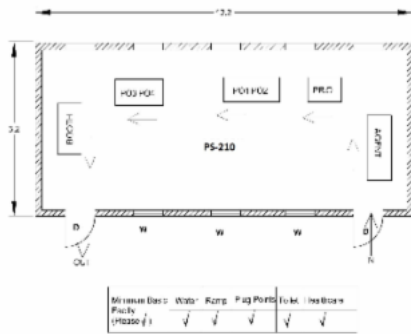

Google Map View

Polling Station Building Front View

Polling Station Front View

Cad View

Key MAP View

சட்டமன்றத் தொகுதியின் எண் மற்றும் பெயர் : 50-திருப்பத்தூர் பிரிவு எண் மற்றும் பெயர் 1-எலவம்பட்டி (வ.கி) மற்றும் (ஊ), வார்டு 1 எலவம்பட்டி