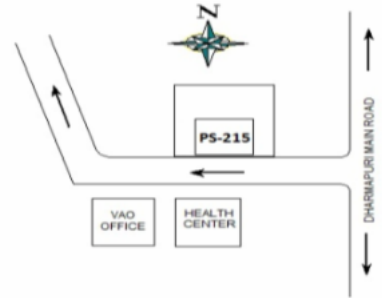

Key MAP View